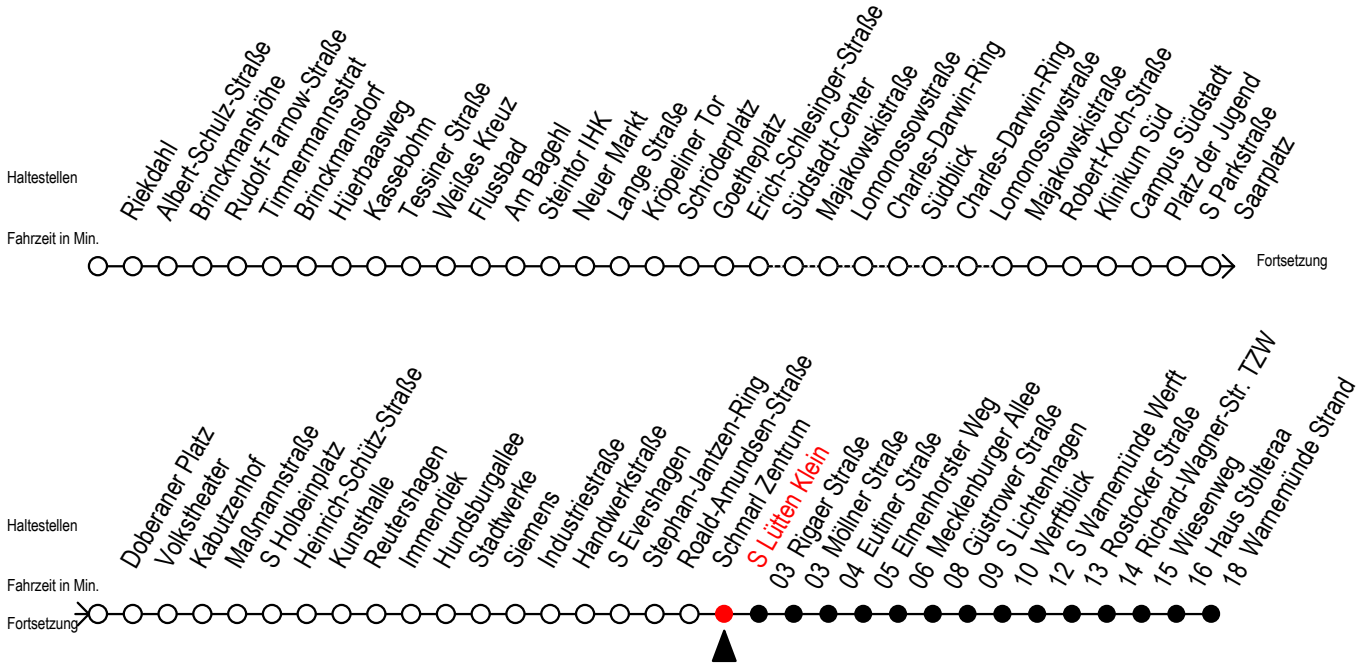

F1 s Lütten Klein

Gültig ab 28.06.2022

Alle Angaben ohne Gewähr

Richtung: Warnemünde Strand

Uhr Montag - Freitag		Uhr Samstag		Uhr Sonntag - Feiertag	
1	03	1	03	1	03
2	03	2	03	2	03
3	03	3	03	3	03
4	--	4	03 ^M 33	4	03 ^M 33
5	--	5	03 ^M 33 ^M	5	03 ^M 33 ^M
6	--	6	03 ^M 33 ^M	6	03 ^M 33 ^M
7	--	7	--	7	03 ^M 33 ^M
8	--	8	--	8	03 ^M 33 ^M

M = fährt bis Mecklenburger Allee