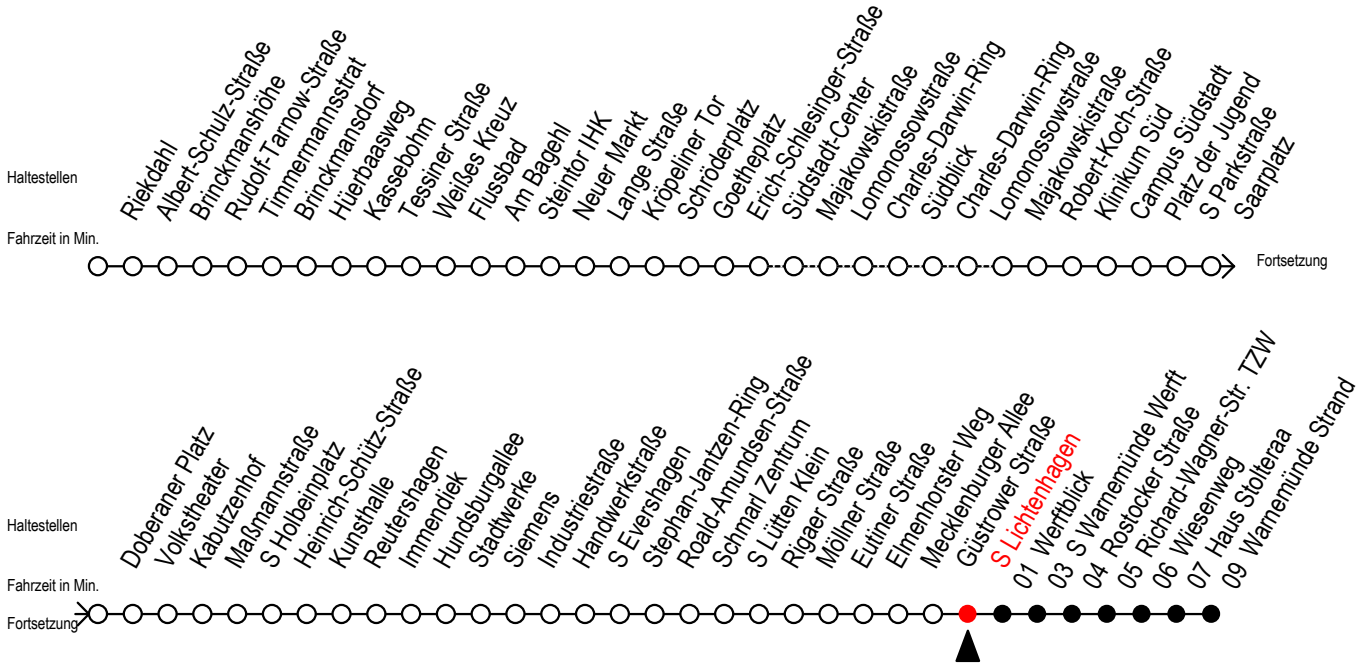

# F1 s Lichtenhagen

Gültig ab 28.06.2022

Alle Angaben ohne Gewähr

Richtung: Warnemünde Strand

Uhr Montag - Freitag		Uhr Samstag		Uhr Sonntag - Feiertag	
1	12	1	12	1	12
2	12	2	12	2	12
3	12	3	12	3	12