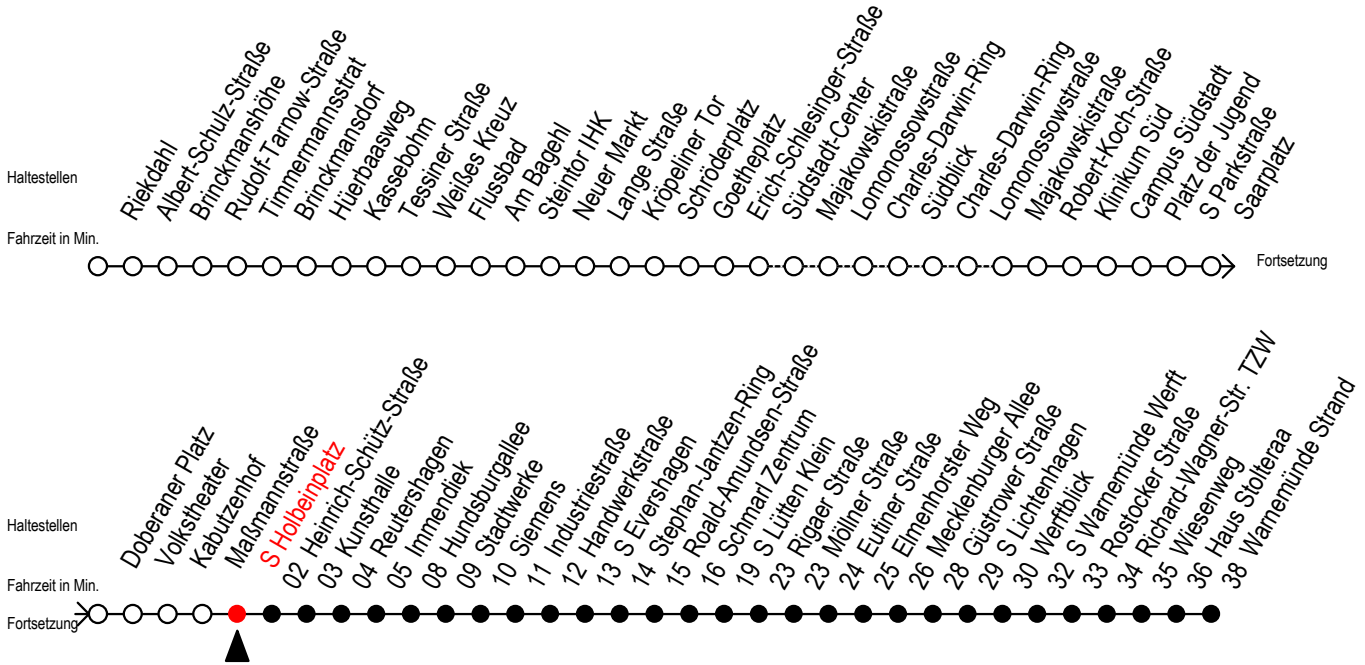

F1 S Holbeinplatz

Gültig ab 28.06.2022

Alle Angaben ohne Gewähr

Richtung: Warnemünde Strand

Uhr Montag - Freitag

Uhr Samstag

Uhr Sonntag - Feiertag

0	39	0	39	0	39
1	39	1	39	1	39
2	39	2	39	2	39
3	39 ^H	3	39 ^M	3	39 ^M
4	--	4	39 ^M	4	39 ^M
5	--	5	09 ^M 39 ^M	5	09 ^M 39 ^M
6	--	6	09 ^M	6	09 ^M 39 ^M
7	--	7	--	7	09 ^M 39 ^M
8	--	8	--	8	09 ^M

H = fährt bis S Lütten Klein

M = fährt bis Mecklenburger Allee