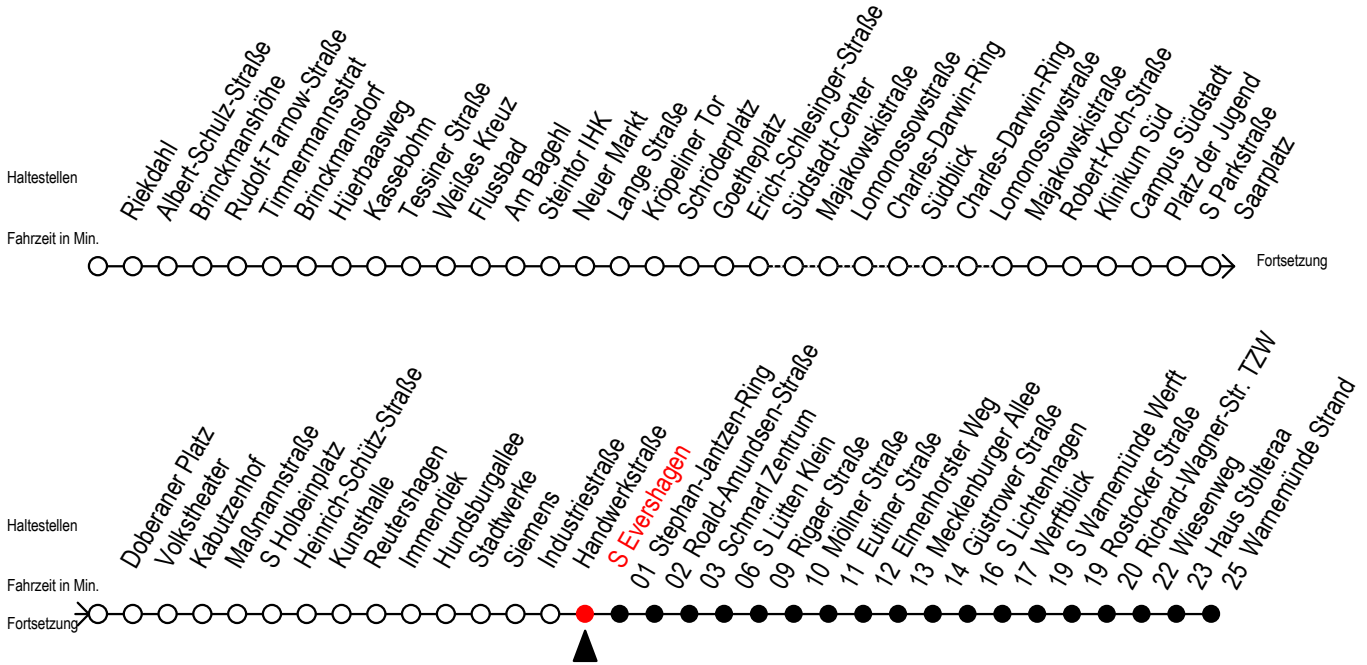

F1 S Evershagen

Gültig ab 28.06.2022

Alle Angaben ohne Gewähr

Richtung: Warnemünde Strand

Uhr Montag - Freitag

Uhr Samstag

Uhr Sonntag - Feiertag

0	52	0	52	0	52
1	52	1	52	1	52
2	52	2	52	2	52
3	52 ^H	3	52 ^M	3	52 ^M
4	--	4	52 ^M	4	52 ^M
5	--	5	22 ^M 52 ^M	5	22 ^M 52 ^M
6	--	6	22 ^M	6	22 ^M 52 ^M
7	--	7	--	7	22 ^M 52 ^M
8	--	8	--	8	22 ^M

H = fährt bis S Lütten Klein

M = fährt bis Mecklenburger Allee