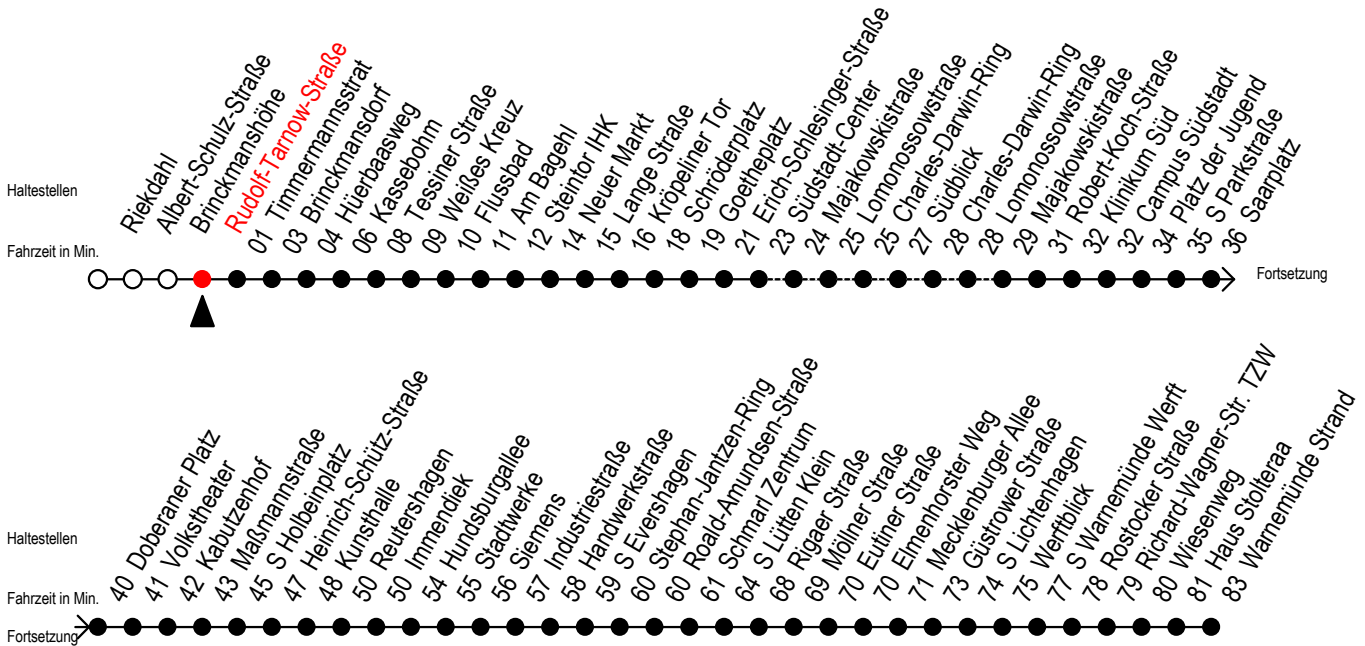

F1 Rudolf-Tarnow-Straße

Gültig ab 28.06.2022

Alle Angaben ohne Gewähr

Richtung: Warnemünde Strand

Uhr Montag - Freitag

Uhr Samstag

Uhr Sonntag - Feiertag

0	01	0	01	0	01
1	01 ^A	1	01 ^A	1	01 ^A
2	04 ^A	2	04 ^A	2	04 ^A
3	04 ^{AH}	3	04 ^{AM}	3	04 ^{AM}
4	--	4	04 ^M 53 ^{SKM}	4	04 ^M 53 ^{SKM}
5	--	5	23 ^{SKM}	5	23 ^{SKM} 53 ^{SKM}
6	--	6	--	6	23 ^{SKM} 53 ^{SKM}
7	--	7	--	7	23 ^{SKM}

S = fährt über Südblick

H = fährt bis S Lütten Klein

A = Umstieg am Südstadtcenter zum Abruf - Linien - Taxi F1A Ri. Südblick

K = fährt über Kassebohm

M = fährt bis Mecklenburger Allee

Abruf - Linien - Taxi bitte bis spätestens 30 Min. vor der Abfahrt unter Tel.Nr. 0381/8021900 bestellen oder beim Fahrpersonal melden