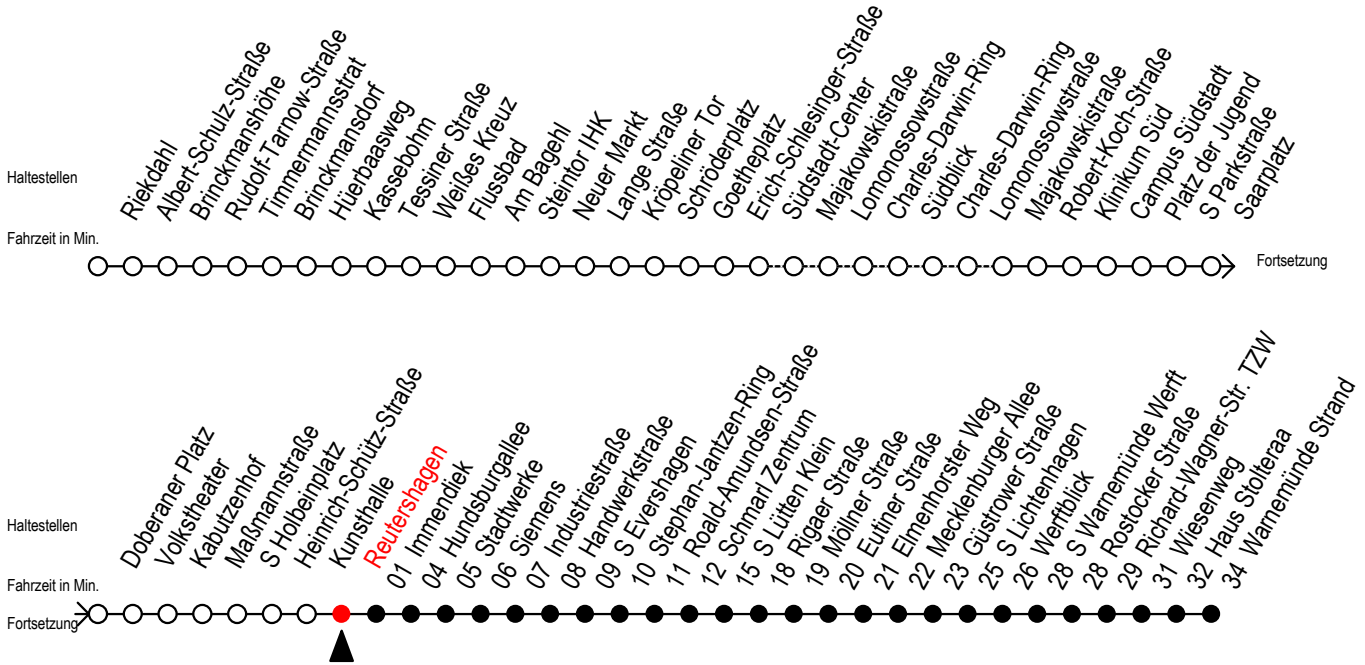

F1 Reutershagen

Gültig ab 28.06.2022

Alle Angaben ohne Gewähr

Richtung: Warnemünde Strand

Uhr Montag - Freitag

Uhr Samstag

Uhr Sonntag - Feiertag

0	43	0	43	0	43
1	43	1	43	1	43
2	43	2	43	2	43
3	43 ^H	3	43 ^M	3	43 ^M
4	--	4	43 ^M	4	43 ^M
5	--	5	13 ^M 43 ^M	5	13 ^M 43 ^M
6	--	6	13 ^M	6	13 ^M 43 ^M
7	--	7	--	7	13 ^M 43 ^M
8	--	8	--	8	13 ^M

H = fährt bis S Lütten Klein

M = fährt bis Mecklenburger Allee