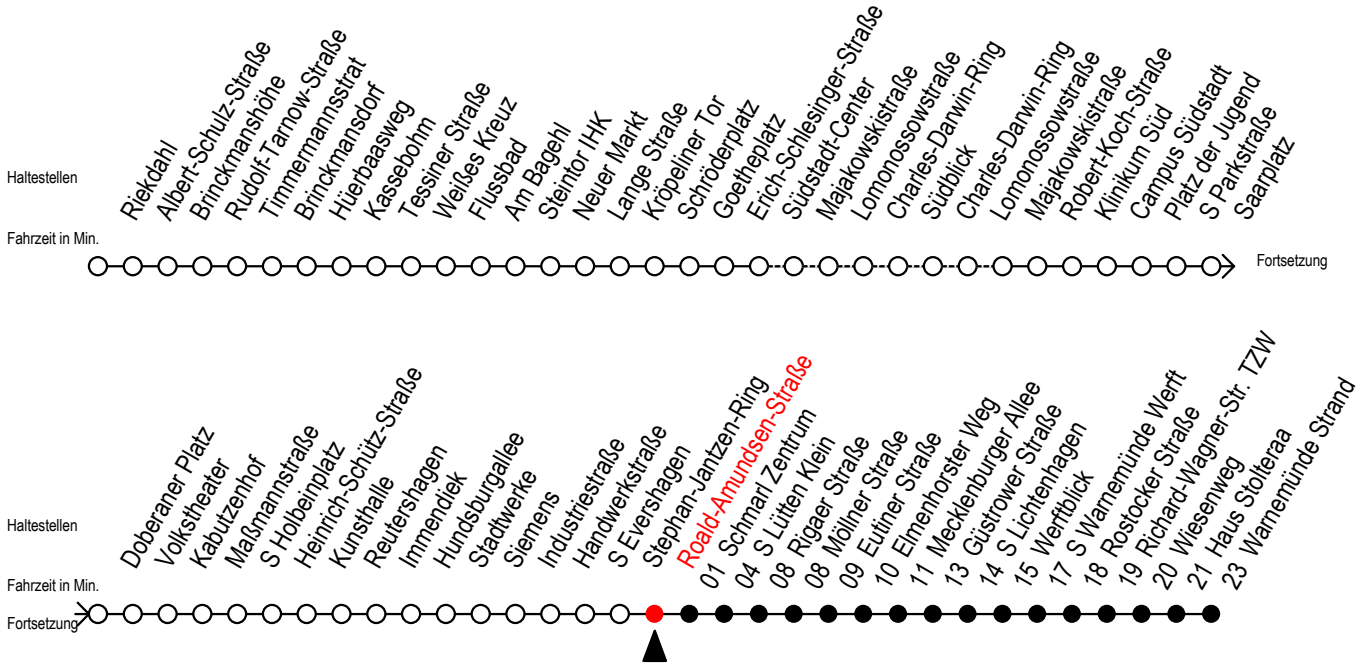

F1 Roald-Amundsen-Straße

Gültig ab 28.06.2022

Alle Angaben ohne Gewähr

Richtung: Warnemünde Strand

Uhr Montag - Freitag		Uhr Samstag		Uhr Sonntag - Feiertag	
0	53	0	53	0	53
1	53	1	53	1	53
2	53	2	53	2	53
3	53 ^H	3	53 ^M	3	53 ^M
4	--	4	53 ^M	4	53 ^M
5	--	5	23 ^M 53 ^M	5	23 ^M 53 ^M
6	--	6	23 ^M	6	23 ^M 53 ^M
7	--	7	--	7	23 ^M 53 ^M
8	--	8	--	8	23 ^M

H = fährt bis S Lütten Klein

M = fährt bis Mecklenburger Allee