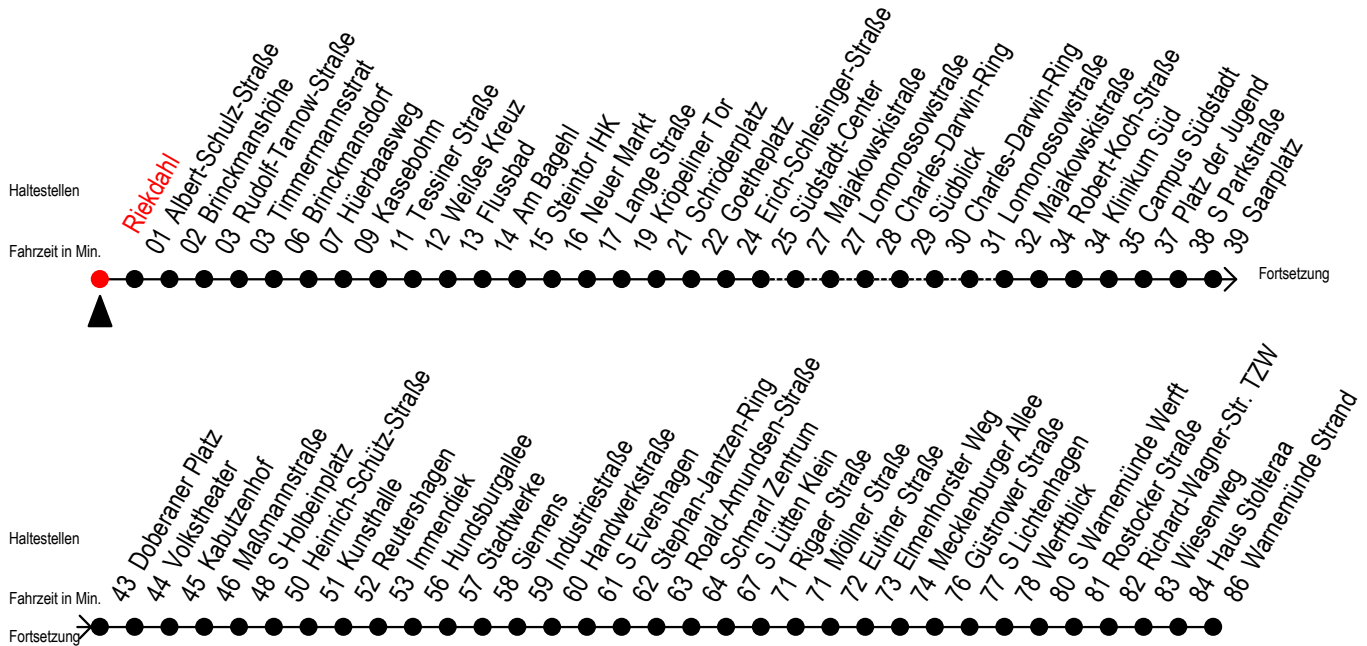

F1 Riekdahl

Gültig ab 28.06.2022

Alle Angaben ohne Gewähr

Richtung: Warnemünde Strand

Uhr Montag - Freitag

23	59
0	59 ^A
2	02 ^A
3	02 ^{AH}
4	--
5	--
6	--
7	--

Uhr Samstag

23	59
0	59 ^A
2	02 ^A
3	02 ^{AM}
4	02 ^M 51 ^{SKM}
5	21 ^{SKM}
6	--
7	--

Uhr Sonntag - Feiertag

23	59
0	59 ^A
2	02 ^A
3	02 ^{AM}
4	02 ^M 51 ^{SKM}
5	21 ^{SKM} 51 ^{SKM}
6	21 ^{SKM} 51 ^{SKM}
7	21 ^{SKM}

S = fährt über Südblick

H = fährt bis S Lütten Klein

A = Umstieg am Südstadtcenter zum Abruf - Linien - Taxi F1A Ri. Südblick

K = fährt über Kassebohm

M = fährt bis Mecklenburger Allee

Abruf - Linien - Taxi bitte bis spätestens 30 Min. vor der Abfahrt unter Tel.Nr. 0381/8021900 bestellen oder beim Fahrpersonal melden