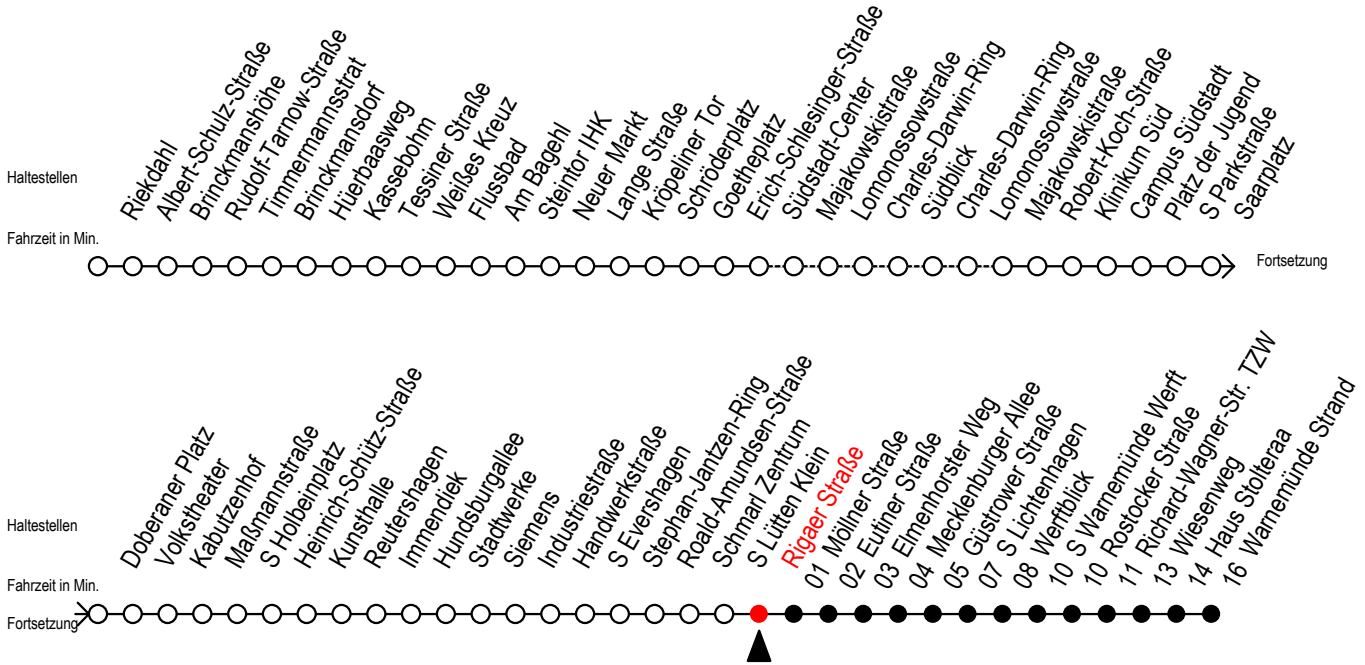

F1 Rigaer Straße

Gültig ab 28.06.2022

Alle Angaben ohne Gewähr

Richtung: Warnemünde Strand

Uhr Montag - Freitag		Uhr Samstag		Uhr Sonntag - Feiertag	
1	05	1	05	1	05
2	05	2	05	2	05
3	05	3	05	3	05
4	--	4	05 ^M 35	4	05 ^M 35
5	--	5	05 ^M 35 ^M	5	05 ^M 35 ^M
6	--	6	05 ^M 35 ^M	6	05 ^M 35 ^M
7	--	7	--	7	05 ^M 35 ^M
8	--	8	--	8	05 ^M 35 ^M

M = fährt bis Mecklenburger Allee