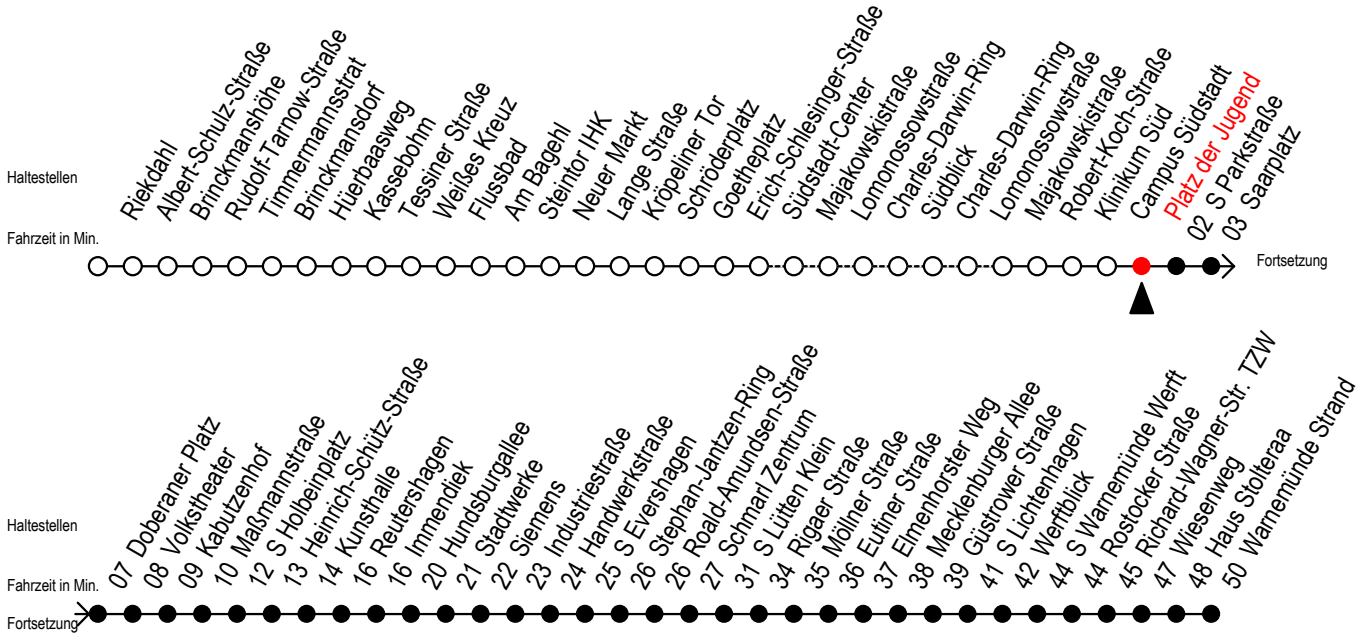

F1 Platz der Jugend

Gültig ab 28.06.2022

Alle Angaben ohne Gewähr

Richtung: Warnemünde Strand

Uhr Montag - Freitag

Uhr Samstag

Uhr Sonntag - Feiertag

0	27	0	27	0	27
1	27	1	27	1	27
2	27	2	27	2	27
3	27 ^H	3	27 ^M	3	27 ^M
4	--	4	27 ^M 57 ^M	4	27 ^M 57 ^M
5	--	5	27 ^M 57 ^M	5	27 ^M 57 ^M
6	--	6	--	6	27 ^M 57 ^M
7	--	7	--	7	27 ^M 57 ^M

H = fährt bis S Lütten Klein

M = fährt bis Mecklenburger Allee