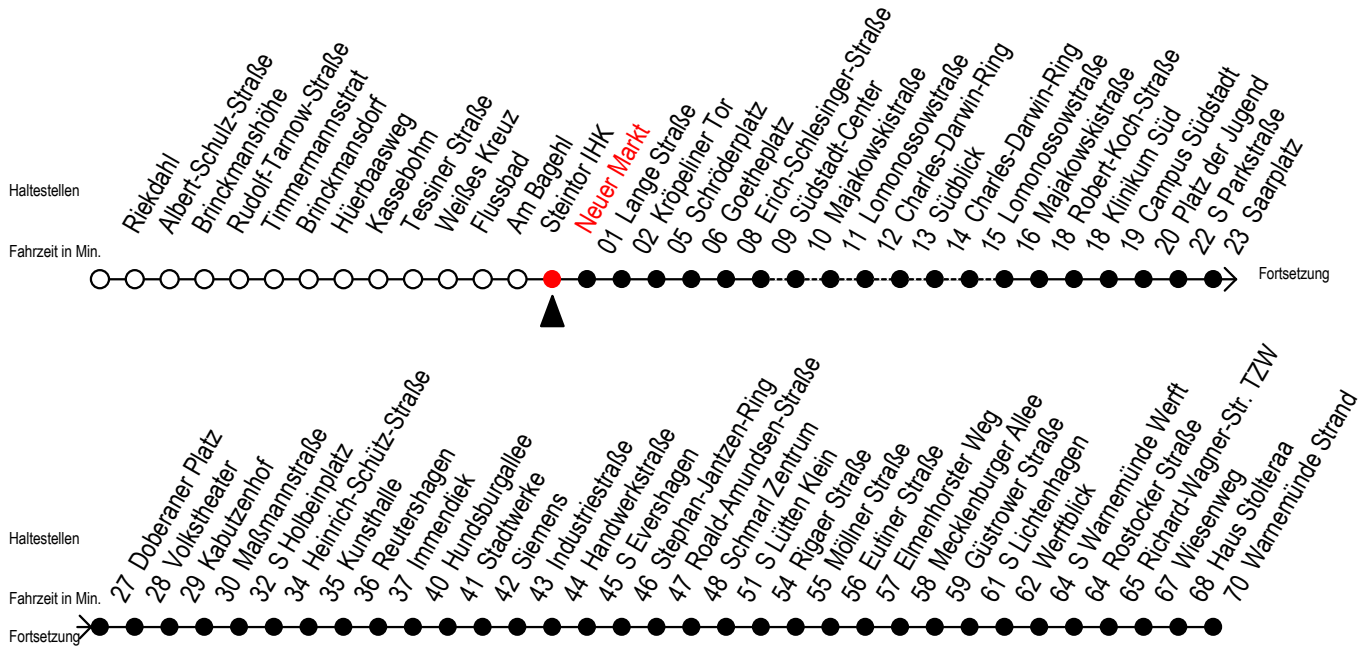

# F1 Neuer Markt

Gültig ab 28.06.2022

Alle Angaben ohne Gewähr

## Richtung: Warnemünde Strand

| Uhr Montag - Freitag |                  | Uhr Samstag |                                   | Uhr Sonntag - Feiertag |                                   |
|----------------------|------------------|-------------|-----------------------------------|------------------------|-----------------------------------|
| 0                    | 15               | 0           | 15                                | 0                      | 15                                |
| 1                    | 15 <sup>A</sup>  | 1           | 15 <sup>A</sup>                   | 1                      | 15 <sup>A</sup>                   |
| 2                    | 15 <sup>A</sup>  | 2           | 15 <sup>A</sup>                   | 2                      | 15 <sup>A</sup>                   |
| 3                    | 15 <sup>AH</sup> | 3           | 15 <sup>AM</sup>                  | 3                      | 15 <sup>AM</sup>                  |
| 4                    | --               | 4           | 15 <sup>M</sup> 37 <sup>SM</sup>  | 4                      | 15 <sup>M</sup> 37 <sup>SM</sup>  |
| 5                    | --               | 5           | 07 <sup>SM</sup> 37 <sup>SM</sup> | 5                      | 07 <sup>SM</sup> 37 <sup>SM</sup> |
| 6                    | --               | 6           | --                                | 6                      | 07 <sup>SM</sup> 37 <sup>SM</sup> |
| 7                    | --               | 7           | --                                | 7                      | 07 <sup>SM</sup> 37 <sup>SM</sup> |

**S** = fährt über Südblick

**H** = fährt bis S Lütten Klein

**M** = fährt bis Mecklenburger Allee

**A** = Umstieg am Südstadtcenter zum Abruf - Linien - Taxi F1A Ri. Südblick

Abruf - Linien - Taxi bitte bis spätestens 30 Min. vor der Abfahrt unter Tel.Nr. 0381/8021900 bestellen oder beim Fahrpersonal melden