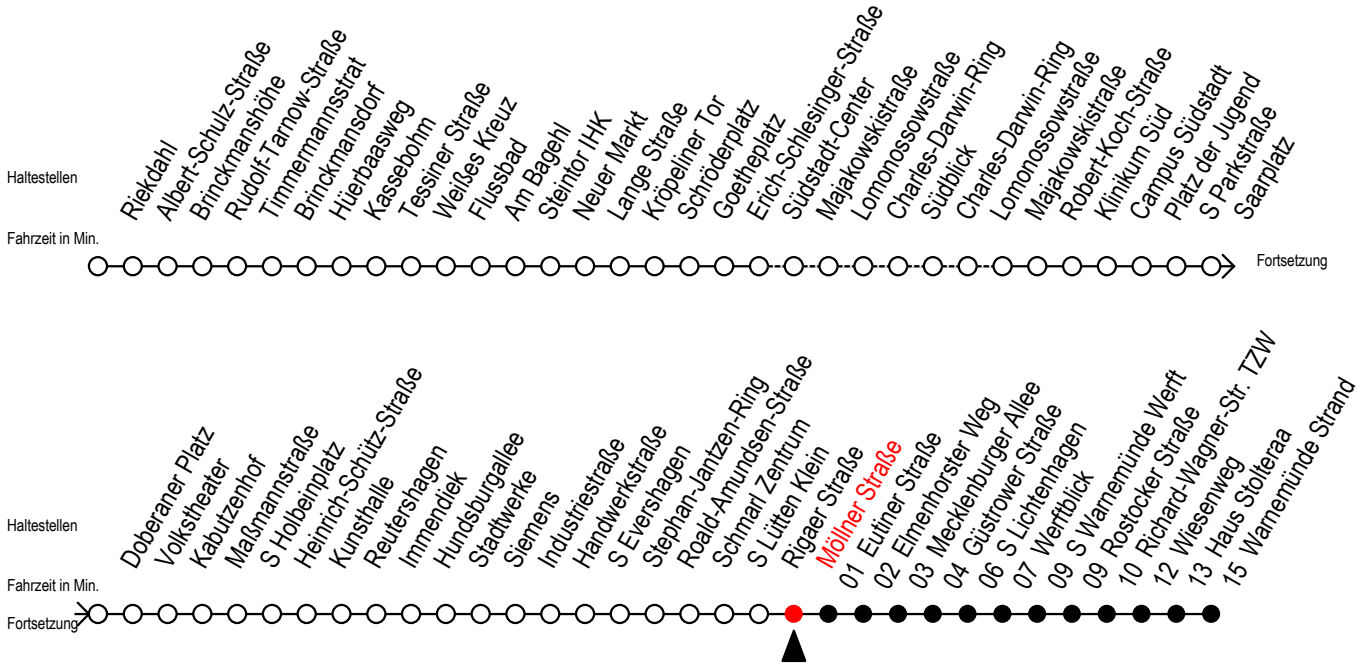

F1 Möllner Straße

Gültig ab 28.06.2022

Alle Angaben ohne Gewähr

Richtung: Warnemünde Strand

Uhr Montag - Freitag		Uhr Samstag		Uhr Sonntag - Feiertag	
1	06	1	06	1	06
2	06	2	06	2	06
3	06	3	06	3	06
4	--	4	06 ^M 36	4	06 ^M 36
5	--	5	06 ^M 36 ^M	5	06 ^M 36 ^M
6	--	6	06 ^M 36 ^M	6	06 ^M 36 ^M
7	--	7	--	7	06 ^M 36 ^M
8	--	8	--	8	06 ^M 36 ^M

M = fährt bis Mecklenburger Allee