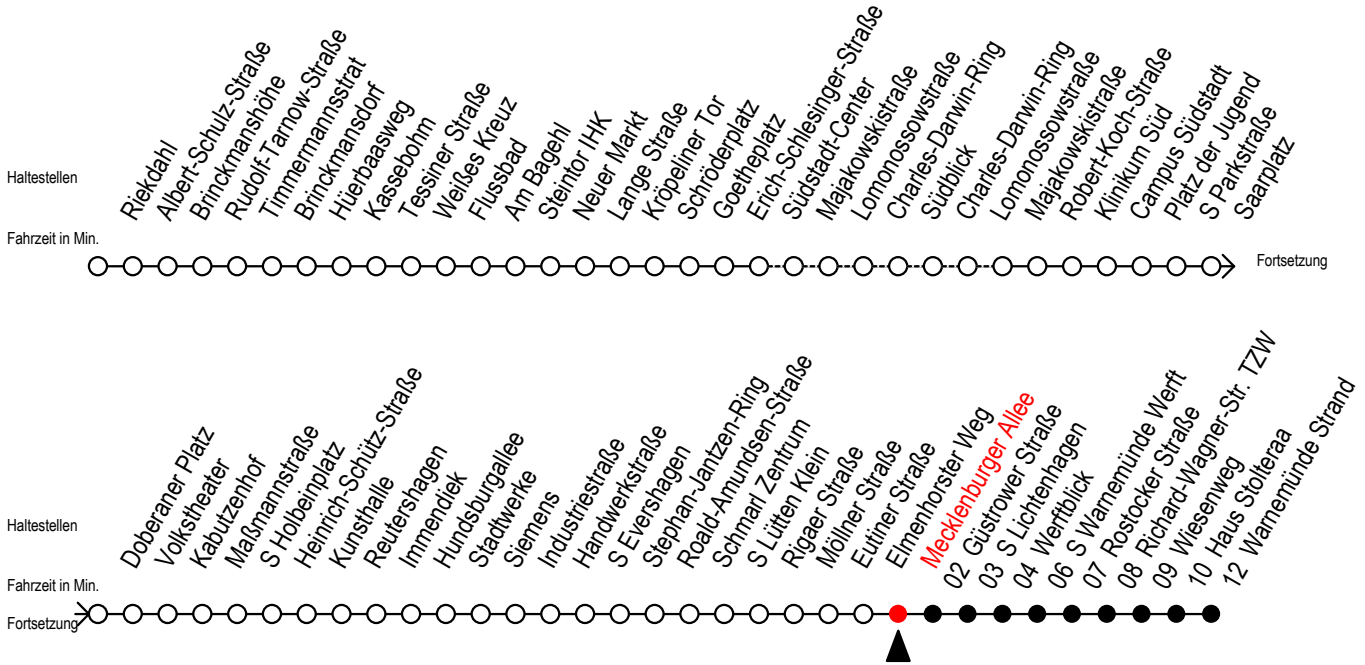

F1 Mecklenburger Allee

Gültig ab 28.06.2022

Alle Angaben ohne Gewähr

Richtung: Warnemünde Strand

Uhr Montag - Freitag

Uhr Samstag

Uhr Sonntag - Feiertag

1	09	1	09	1	09
2	09	2	09	2	09
3	09	3	09	3	09