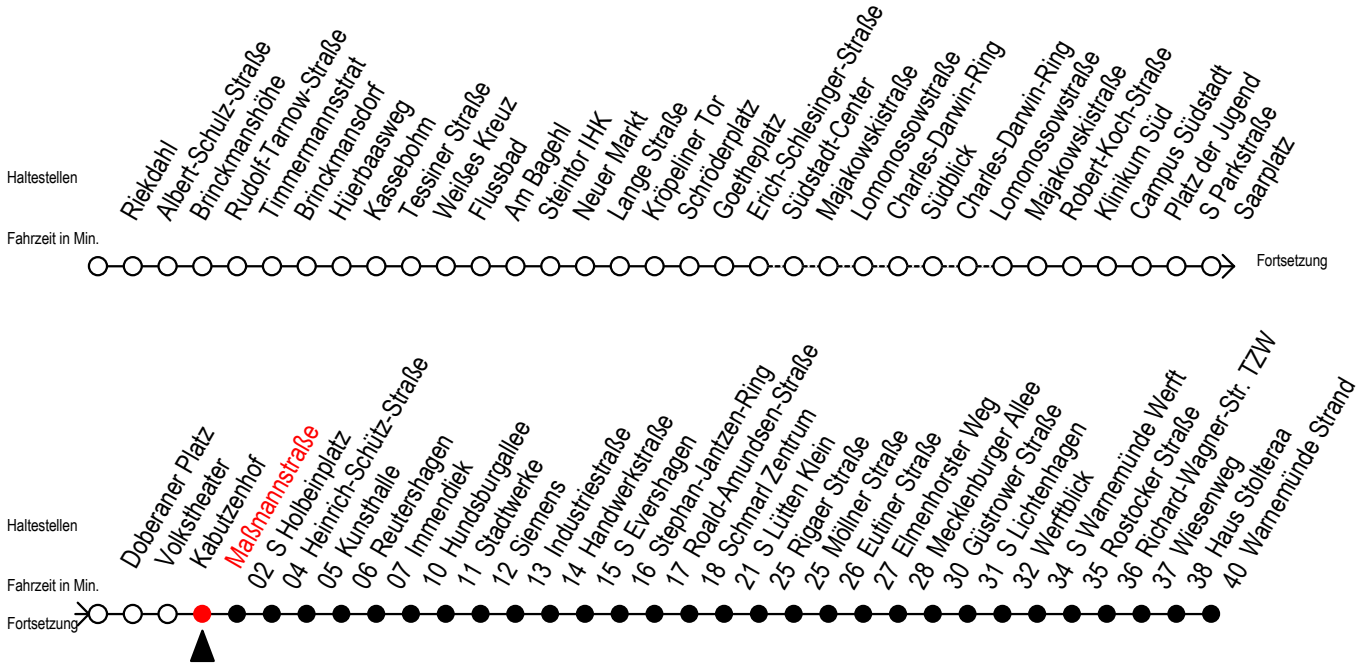

F1 Maßmannstraße

Gültig ab 28.06.2022

Alle Angaben ohne Gewähr

Richtung: Warnemünde Strand

Uhr Montag - Freitag

Uhr Samstag

Uhr Sonntag - Feiertag

0	37	0	37	0	37
1	37	1	37	1	37
2	37	2	37	2	37
3	37 ^H	3	37 ^M	3	37 ^M
4	--	4	37 ^M	4	37 ^M
5	--	5	07 ^M 37 ^M	5	07 ^M 37 ^M
6	--	6	07 ^M	6	07 ^M 37 ^M
7	--	7	--	7	07 ^M 37 ^M
8	--	8	--	8	07 ^M

H = fährt bis S Lütten Klein

M = fährt bis Mecklenburger Allee