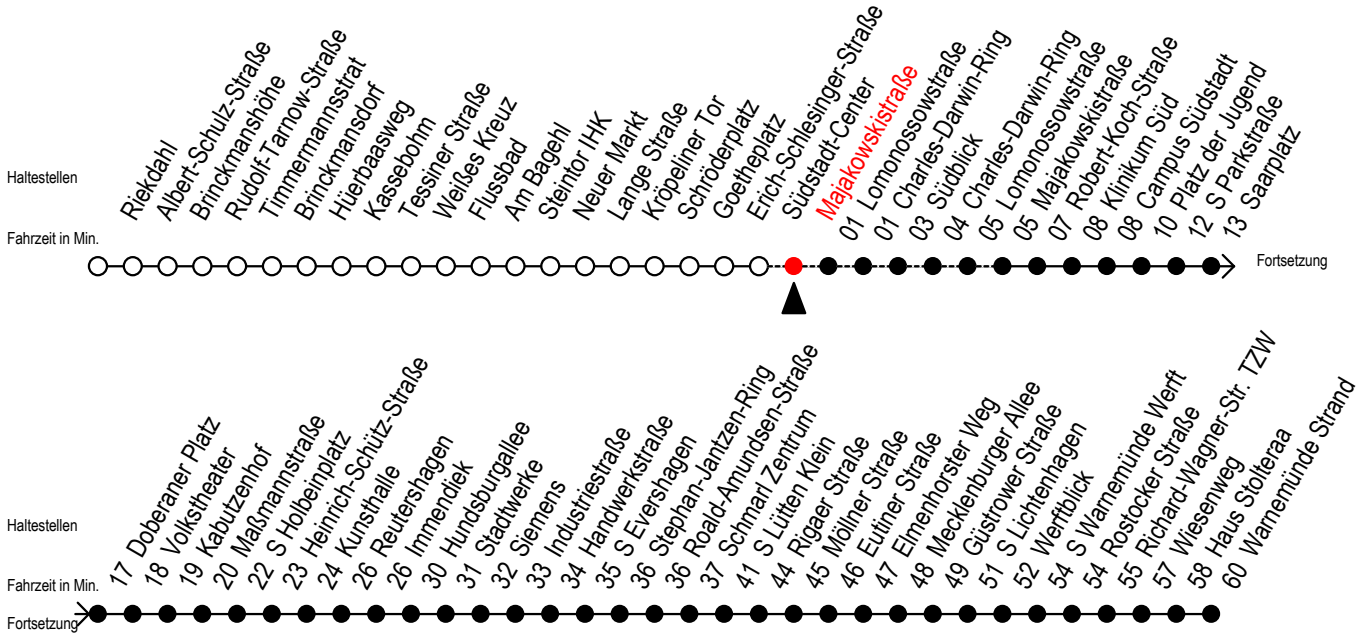

# F1 Majakowskistraße

Gültig ab 28.06.2022

Alle Angaben ohne Gewähr

Richtung: Warnemünde Strand

Uhr Montag - Freitag		Uhr Samstag		Uhr Sonntag - Feiertag	
4	--	4	47 <sup>SM</sup>	4	47 <sup>SM</sup>
5	--	5	17 <sup>SM</sup> 47 <sup>SM</sup>	5	17 <sup>SM</sup> 47 <sup>SM</sup>
6	--	6	--	6	17 <sup>SM</sup> 47 <sup>SM</sup>
7	--	7	--	7	17 <sup>SM</sup> 47 <sup>SM</sup>

S = fährt über Südblick

M = fährt bis Mecklenburger Allee