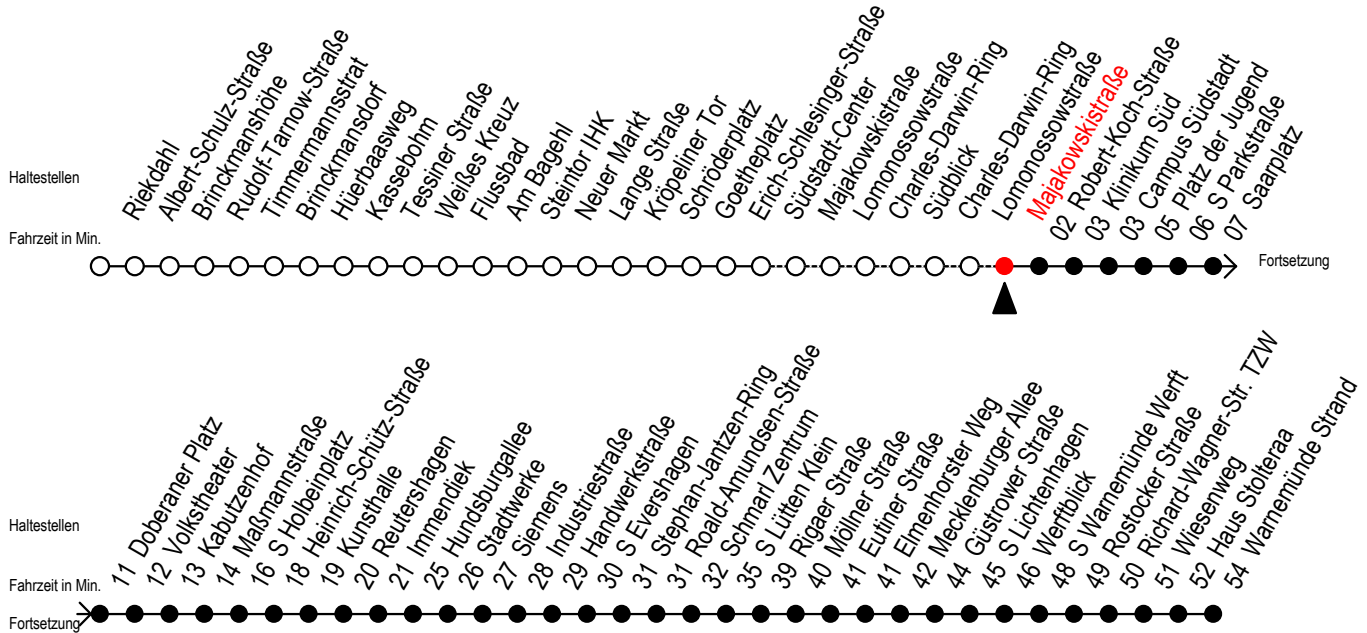

F1 Majakowskistraße

Gültig ab 28.06.2022

Alle Angaben ohne Gewähr

Richtung: Warnemünde Strand

Uhr Montag - Freitag		Uhr Samstag		Uhr Sonntag - Feiertag	
4	--	4	52 ^M	4	52 ^M
5	--	5	22 ^M 52 ^M	5	22 ^M 52 ^M
6	--	6	--	6	22 ^M 52 ^M
7	--	7	--	7	22 ^M 52 ^M

M = fährt bis Mecklenburger Allee