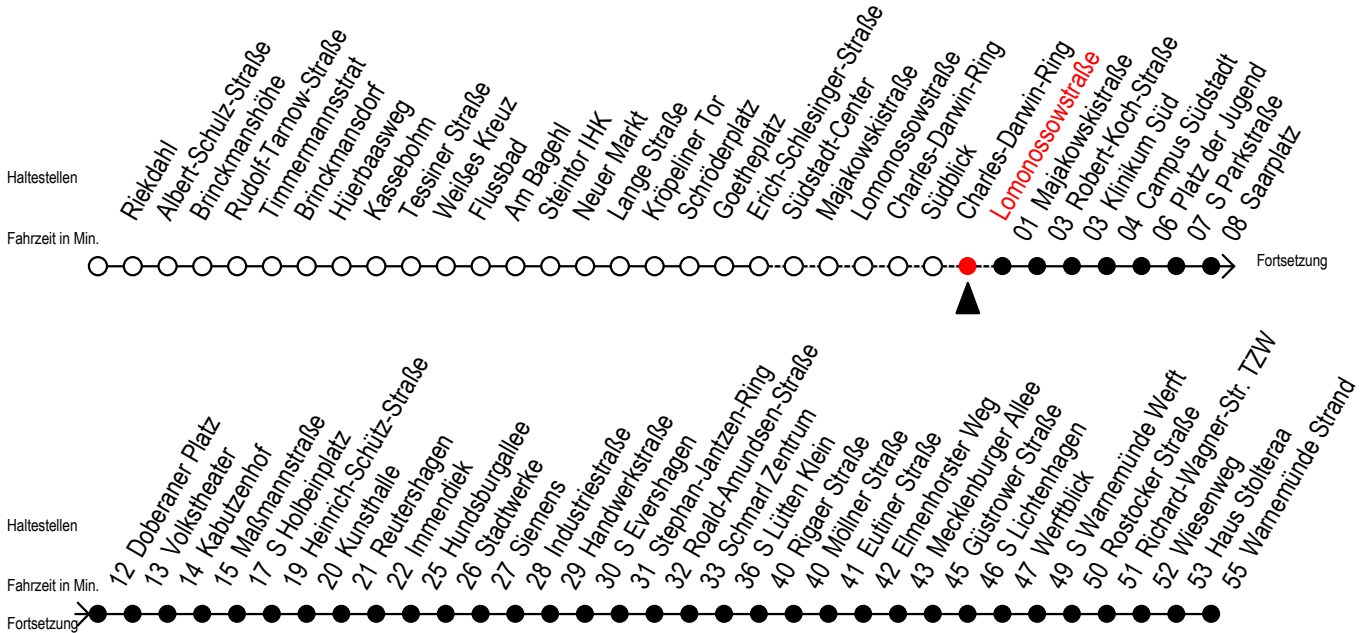

F1 Lomonossowstraße

Gültig ab 28.06.2022

Alle Angaben ohne Gewähr

Richtung: Warnemünde Strand

Uhr Montag - Freitag

4	--
5	--
6	--
7	--

Uhr Samstag

4	52 ^M
5	22 ^M 52 ^M
6	--
7	--

Uhr Sonntag - Feiertag

4	52 ^M
5	22 ^M 52 ^M
6	22 ^M 52 ^M
7	22 ^M 52 ^M

M = fährt bis Mecklenburger Allee