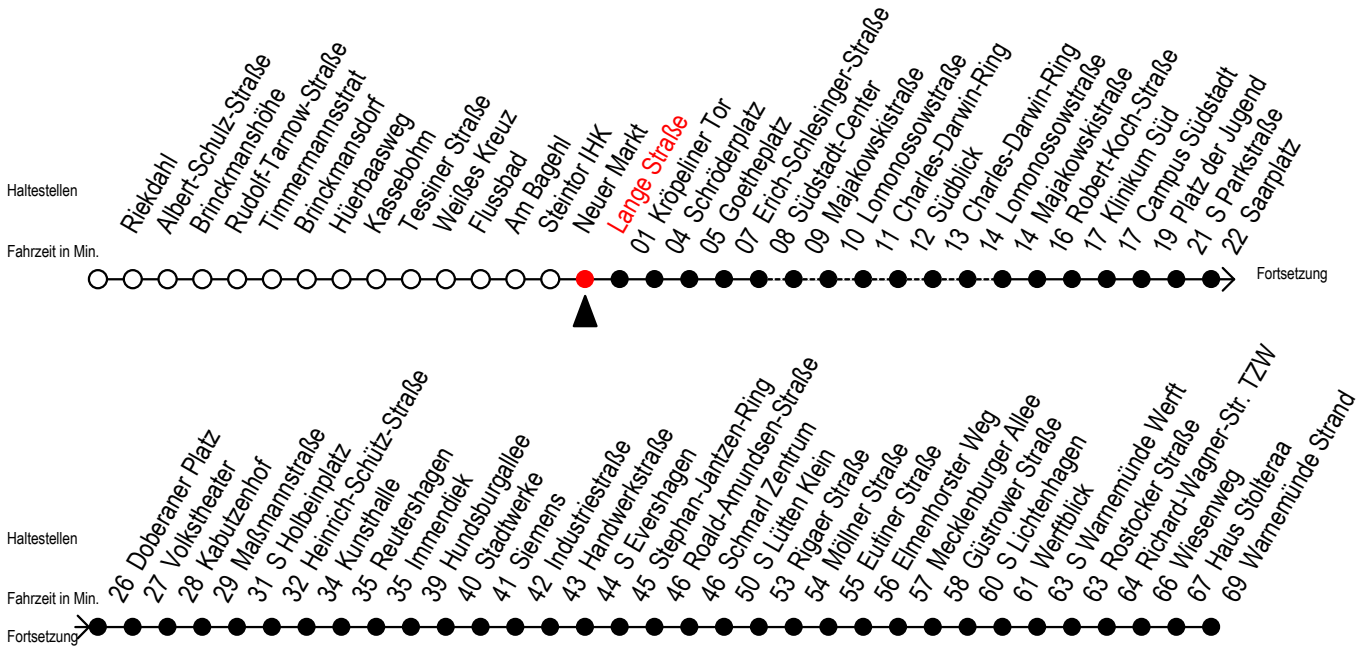

F1 Lange Straße

Gültig ab 28.06.2022

Alle Angaben ohne Gewähr

Richtung: Warnemünde Strand

Uhr Montag - Freitag

Uhr Samstag

Uhr Sonntag - Feiertag

0	16	0	16	0	16
1	16 ^A	1	16 ^A	1	16 ^A
2	16 ^A	2	16 ^A	2	16 ^A
3	16 ^{AH}	3	16 ^{AM}	3	16 ^{AM}
4	--	4	16 ^M 38 SM	4	16 ^M 38 SM
5	--	5	08 SM 38 SM	5	08 SM 38 SM
6	--	6	--	6	08 SM 38 SM
7	--	7	--	7	08 SM 38 SM

S = fährt über Südblick

M = fährt bis Mecklenburger Allee

Abruf - Linien - Taxi bitte bis spätestens 30 Min. vor der Abfahrt unter Tel.Nr. 0381/8021900 bestellen oder beim Fahrpersonal melden

H = fährt bis S Lütten Klein

A = Umstieg am Südstadtcenter zum Abruf - Linien - Taxi F1A Ri. Südblick