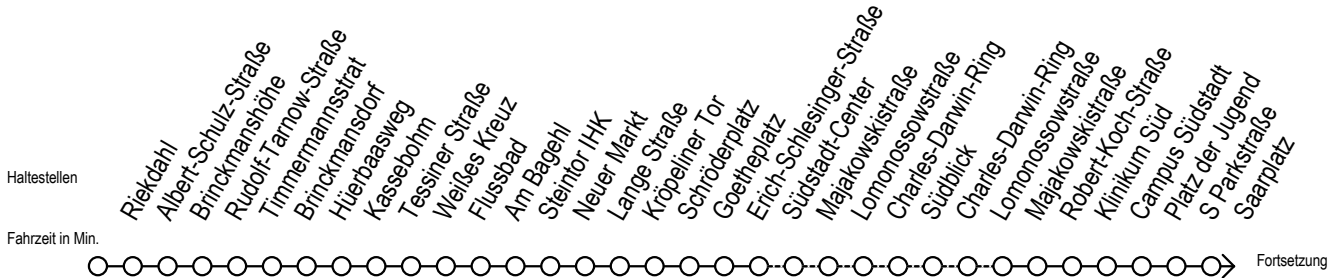

F1 Kunsthalle

Gültig ab 28.06.2022

Alle Angaben ohne Gewähr

Richtung: Warnemünde Strand

Uhr Montag - Freitag		Uhr Samstag		Uhr Sonntag - Feiertag	
0	41	0	41	0	41
1	41	1	41	1	41
2	41	2	41	2	41
3	41 ^H	3	41 ^M	3	41 ^M
4	--	4	41 ^M	4	41 ^M
5	--	5	11 ^M 41 ^M	5	11 ^M 41 ^M
6	--	6	11 ^M	6	11 ^M 41 ^M
7	--	7	--	7	11 ^M 41 ^M
8	--	8	--	8	11 ^M

H = fährt bis S Lütten Klein

M = fährt bis Mecklenburger Allee