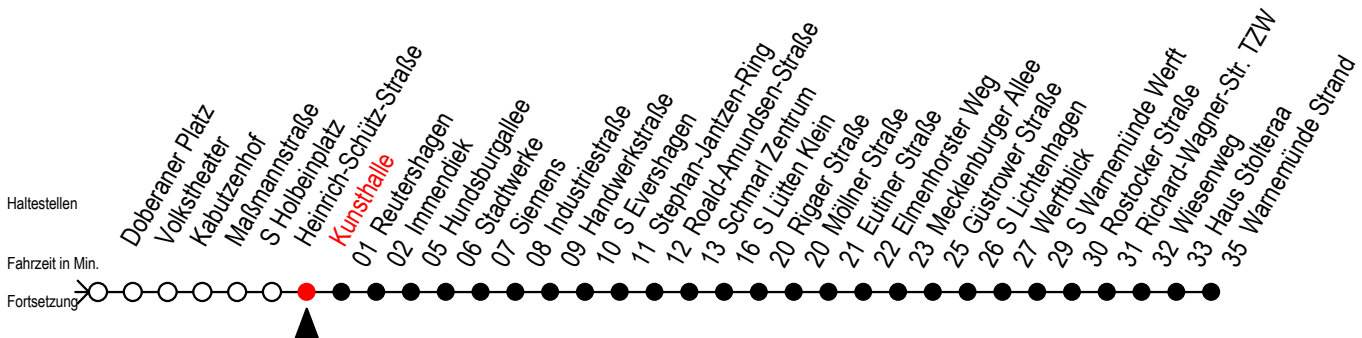

F1 Kunsthalle

Gültig ab 28.06.2022

Alle Angaben ohne Gewähr

Richtung: Warnemünde Strand

Uhr Montag - Freitag		Uhr Samstag		Uhr Sonntag - Feiertag	
0	41	0	41	0	41
1	41	1	41	1	41
2	41	2	41	2	41
3	41 ^H	3	41 ^M	3	41 ^M
4	--	4	41 ^M	4	41 ^M
5	--	5	11 ^M 41 ^M	5	11 ^M 41 ^M
6	--	6	11 ^M	6	11 ^M 41 ^M
7	--	7	--	7	11 ^M 41 ^M
8	--	8	--	8	11 ^M

H = fährt bis S Lütten Klein

M = fährt bis Mecklenburger Allee