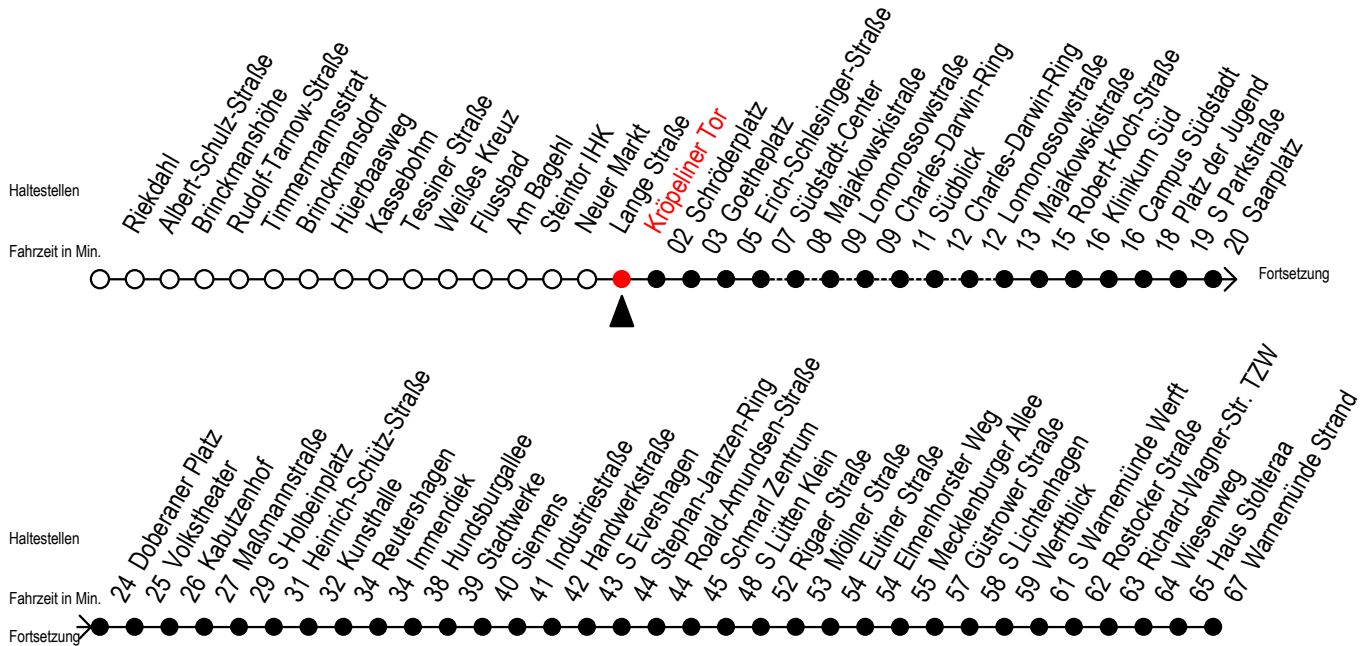

F1 Kröpeliner Tor

Gültig ab 28.06.2022

Alle Angaben ohne Gewähr

Richtung: Warnemünde Strand

Uhr Montag - Freitag		Uhr Samstag		Uhr Sonntag - Feiertag	
0	17	0	17	0	17
1	17 ^A	1	17 ^A	1	17 ^A
2	17 ^A	2	17 ^A	2	17 ^A
3	17 ^{AH}	3	17 ^{AM}	3	17 ^{AM}
4	--	4	17 ^M 39 SM	4	17 ^M 39 SM
5	--	5	09 SM 39 SM	5	09 SM 39 SM
6	--	6	--	6	09 SM 39 SM
7	--	7	--	7	09 SM 39 SM

S = fährt über Südblick

M = fährt bis Mecklenburger Allee

Abruf - Linien - Taxi bitte bis spätestens 30 Min. vor der Abfahrt unter Tel.Nr. 0381/8021900 bestellen oder beim Fahrpersonal melden

H = fährt bis S Lütten Klein

A = Umstieg am Südstadtcenter zum Abruf - Linien - Taxi F1A Ri. Südblick