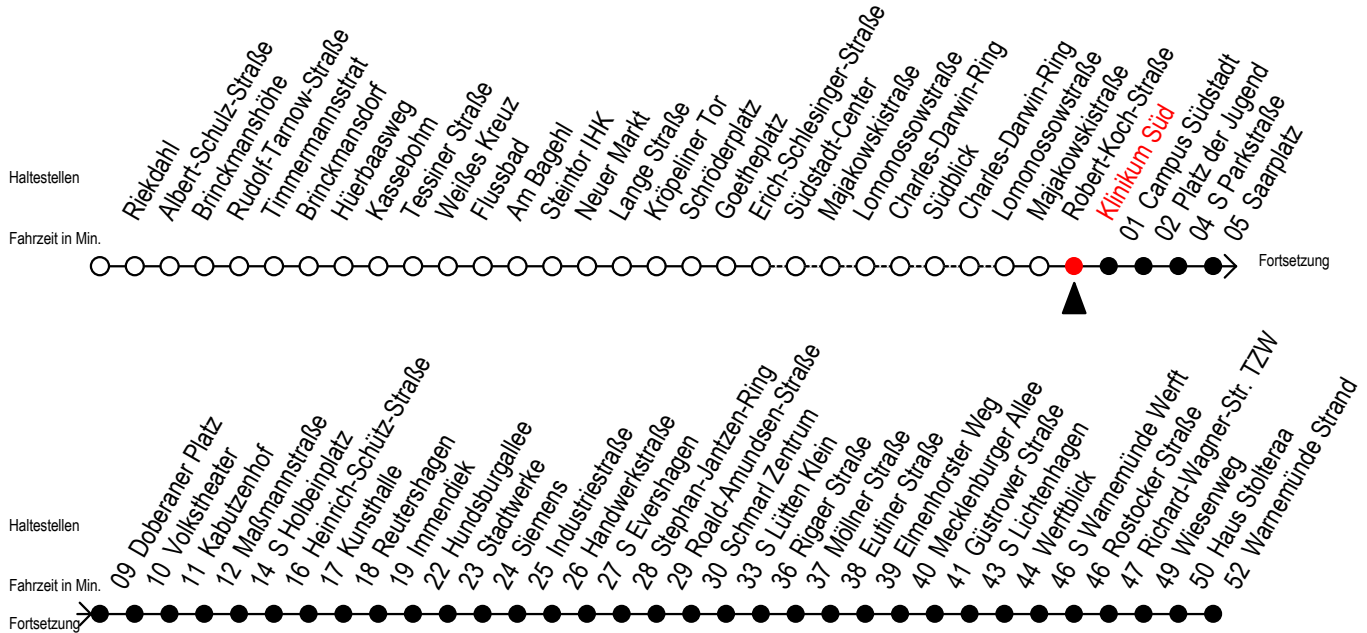

F1 Klinikum Süd

Gültig ab 28.06.2022

Alle Angaben ohne Gewähr

Richtung: Warnemünde Strand

Uhr Montag - Freitag		Uhr Samstag		Uhr Sonntag - Feiertag	
0	25	0	25	0	25
1	25	1	25	1	25
2	25	2	25	2	25
3	25 ^H	3	25 ^M	3	25 ^M
4	--	4	25 ^M 55 ^M	4	25 ^M 55 ^M
5	--	5	25 ^M 55 ^M	5	25 ^M 55 ^M
6	--	6	--	6	25 ^M 55 ^M
7	--	7	--	7	25 ^M 55 ^M

H = fährt bis S Lütten Klein

M = fährt bis Mecklenburger Allee