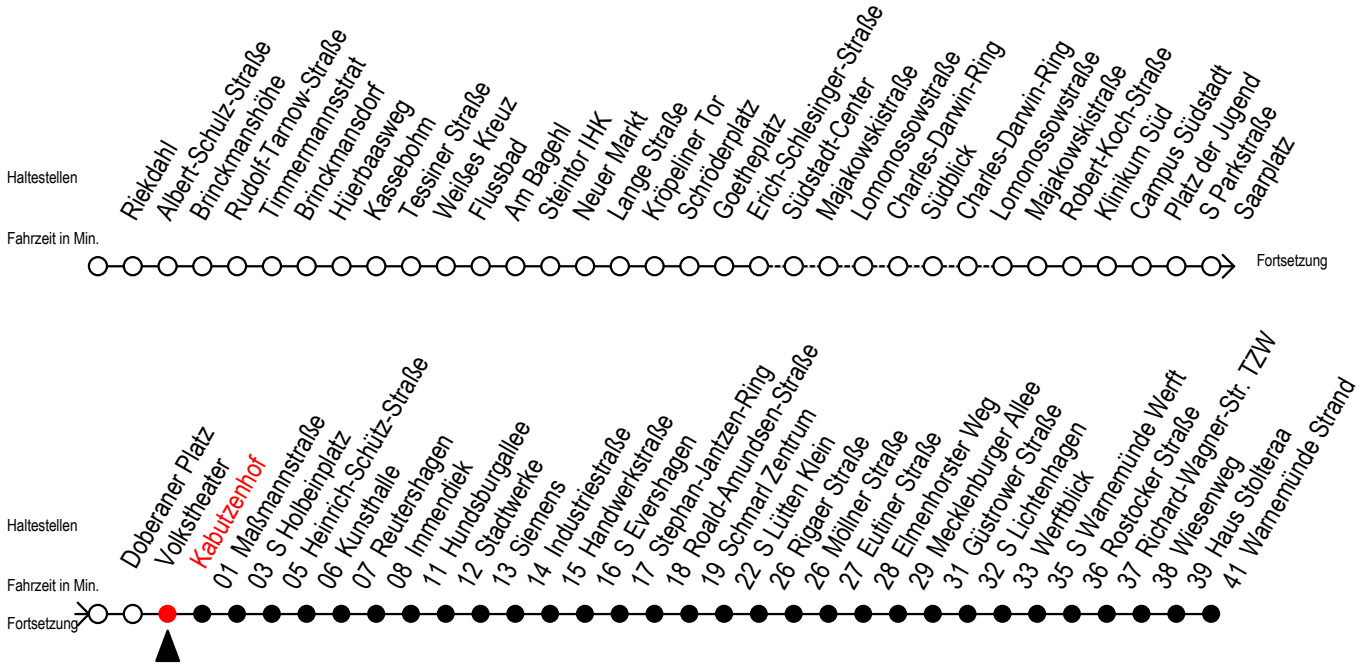

F1 Kabutzenhof

Gültig ab 28.06.2022

Alle Angaben ohne Gewähr

Richtung: Warnemünde Strand

Uhr Montag - Freitag

Uhr Samstag

Uhr Sonntag - Feiertag

0	36	0	36	0	36
1	36	1	36	1	36
2	36	2	36	2	36
3	36 ^H	3	36 ^M	3	36 ^M
4	--	4	36 ^M	4	36 ^M
5	--	5	06 ^M 36 ^M	5	06 ^M 36 ^M
6	--	6	06 ^M	6	06 ^M 36 ^M
7	--	7	--	7	06 ^M 36 ^M
8	--	8	--	8	06 ^M

H = fährt bis S Lütten Klein

M = fährt bis Mecklenburger Allee