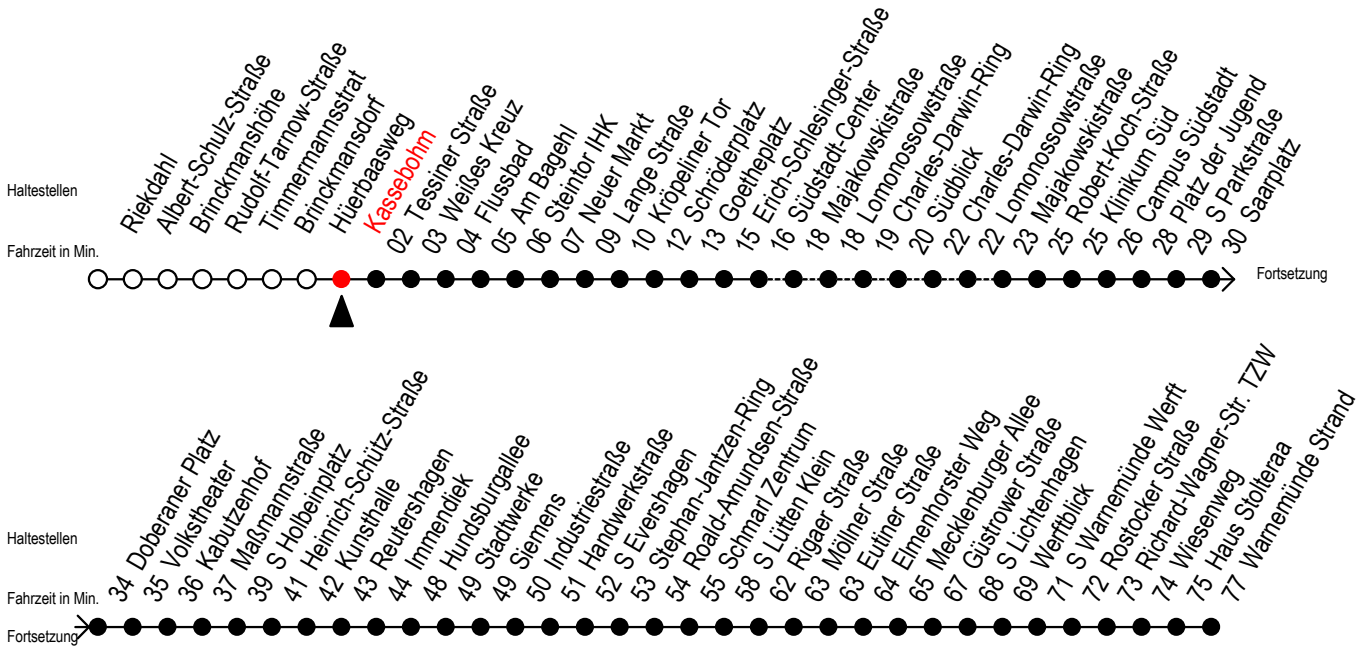

F1 Kassebohm

Gültig ab 28.06.2022

Alle Angaben ohne Gewähr

Richtung: Warnemünde Strand

Uhr Montag - Freitag

0	07
1	07 ^A
4	--
5	--
6	--
7	--

Uhr Samstag

0	07
1	07 ^A
4	59 SM
5	29 SM
6	--
7	--

Uhr Sonntag - Feiertag

0	07
1	07 ^A
4	59 SM
5	29 SM 59 SM
6	29 SM 59 SM
7	29 SM

S = fährt über Südblick

M = fährt bis Mecklenburger Allee

A = Umstieg am Südstadtcenter zum Abruf - Linien - Taxi F1A Ri. Südblick