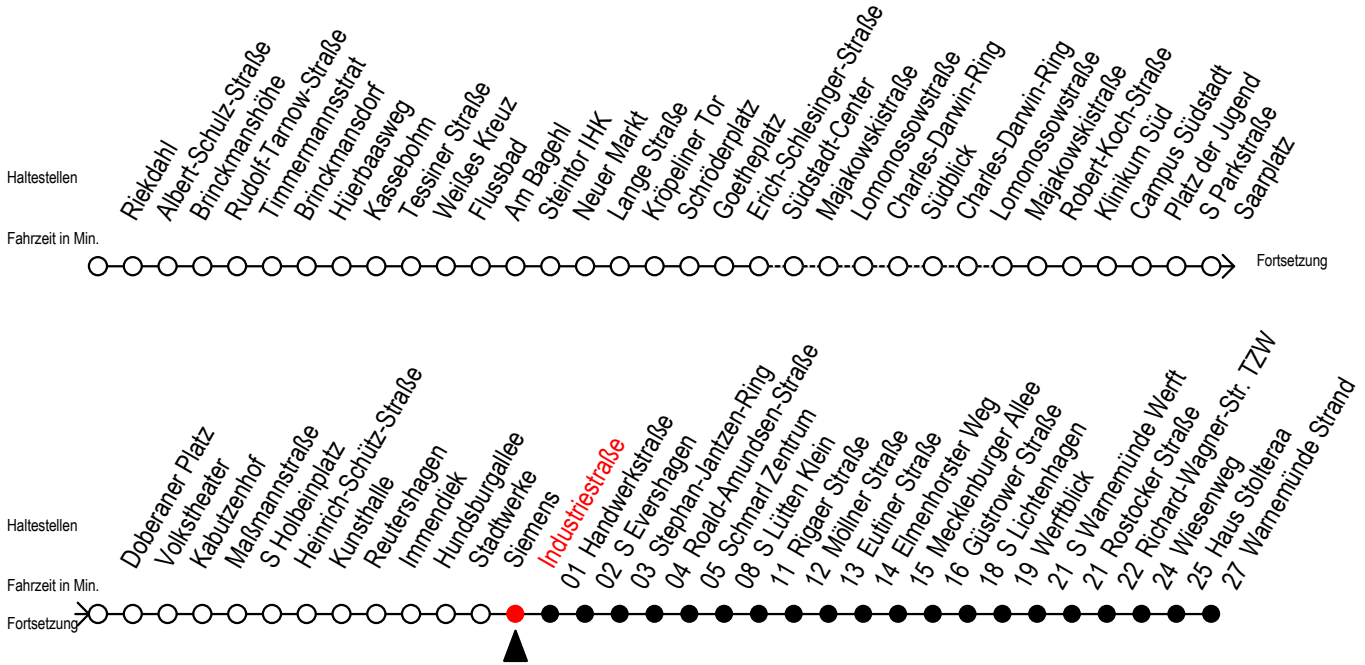

F1 Industriestraße

Gültig ab 28.06.2022

Alle Angaben ohne Gewähr

Richtung: Warnemünde Strand

Uhr Montag - Freitag

Uhr Samstag

Uhr Sonntag - Feiertag

0	50	0	50	0	50
1	50	1	50	1	50
2	50	2	50	2	50
3	50 ^H	3	50 ^M	3	50 ^M
4	--	4	50 ^M	4	50 ^M
5	--	5	20 ^M 50 ^M	5	20 ^M 50 ^M
6	--	6	20 ^M	6	20 ^M 50 ^M
7	--	7	--	7	20 ^M 50 ^M
8	--	8	--	8	20 ^M

H = fährt bis S Lütten Klein

M = fährt bis Mecklenburger Allee