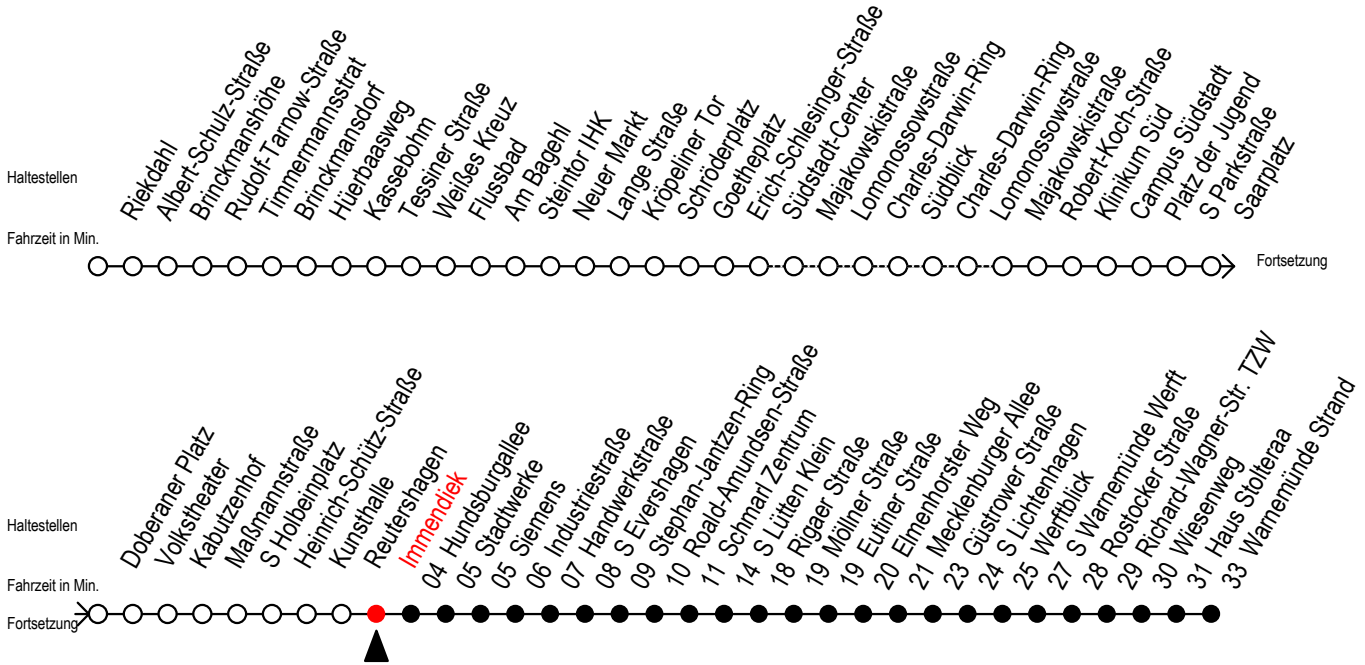

F1 Immendiek

Gültig ab 28.06.2022

Alle Angaben ohne Gewähr

Richtung: Warnemünde Strand

Uhr Montag - Freitag

Uhr Samstag

Uhr Sonntag - Feiertag

0	43	0	43	0	43
1	43	1	43	1	43
2	43	2	43	2	43
3	43 ^H	3	43 ^M	3	43 ^M
4	--	4	43 ^M	4	43 ^M
5	--	5	13 ^M 43 ^M	5	13 ^M 43 ^M
6	--	6	13 ^M	6	13 ^M 43 ^M
7	--	7	--	7	13 ^M 43 ^M
8	--	8	--	8	13 ^M

H = fährt bis S Lütten Klein

M = fährt bis Mecklenburger Allee