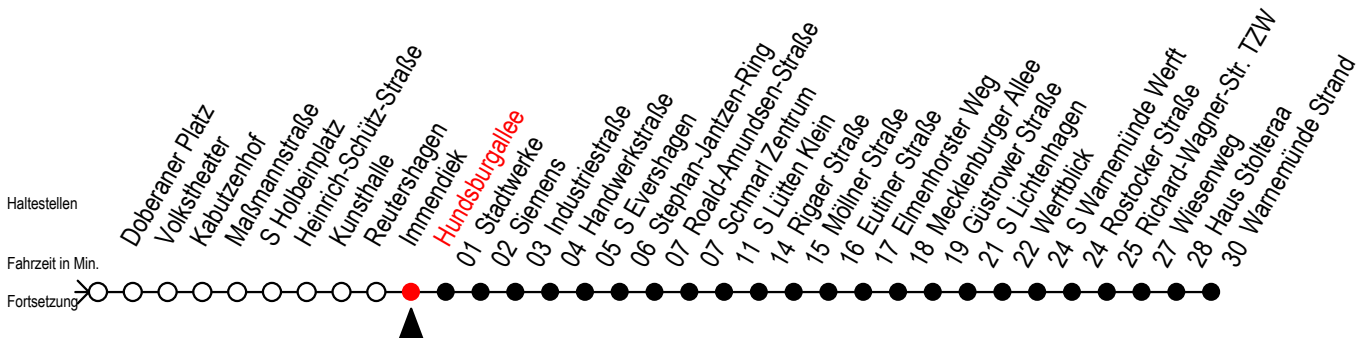

# F1 Hundsburgallee

Gültig ab 28.06.2022

Alle Angaben ohne Gewähr

Richtung: Warnemünde Strand

Uhr Montag - Freitag		Uhr Samstag		Uhr Sonntag - Feiertag	
0	47	0	47	0	47
1	47	1	47	1	47
2	47	2	47	2	47
3	47 <sup>H</sup>	3	47 <sup>M</sup>	3	47 <sup>M</sup>
4	--	4	47 <sup>M</sup>	4	47 <sup>M</sup>
5	--	5	17 <sup>M</sup> 47 <sup>M</sup>	5	17 <sup>M</sup> 47 <sup>M</sup>
6	--	6	17 <sup>M</sup>	6	17 <sup>M</sup> 47 <sup>M</sup>
7	--	7	--	7	17 <sup>M</sup> 47 <sup>M</sup>
8	--	8	--	8	17 <sup>M</sup>

H = fährt bis S Lütten Klein

M = fährt bis Mecklenburger Allee