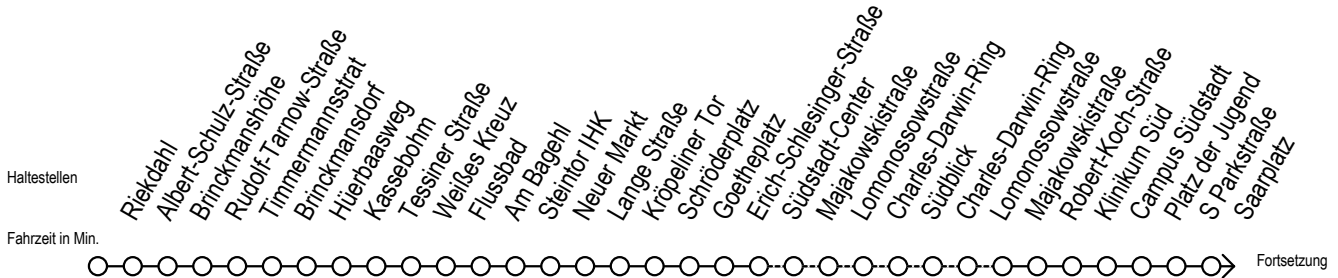

# F1 Hundsburgallee

Gültig ab 28.06.2022

Alle Angaben ohne Gewähr

Richtung: Warnemünde Strand

Uhr Montag - Freitag		Uhr Samstag		Uhr Sonntag - Feiertag	
0	47	0	47	0	47
1	47	1	47	1	47
2	47	2	47	2	47
3	47 <sup>H</sup>	3	47 <sup>M</sup>	3	47 <sup>M</sup>
4	--	4	47 <sup>M</sup>	4	47 <sup>M</sup>
5	--	5	17 <sup>M</sup> 47 <sup>M</sup>	5	17 <sup>M</sup> 47 <sup>M</sup>
6	--	6	17 <sup>M</sup>	6	17 <sup>M</sup> 47 <sup>M</sup>
7	--	7	--	7	17 <sup>M</sup> 47 <sup>M</sup>
8	--	8	--	8	17 <sup>M</sup>

H = fährt bis S Lütten Klein

M = fährt bis Mecklenburger Allee