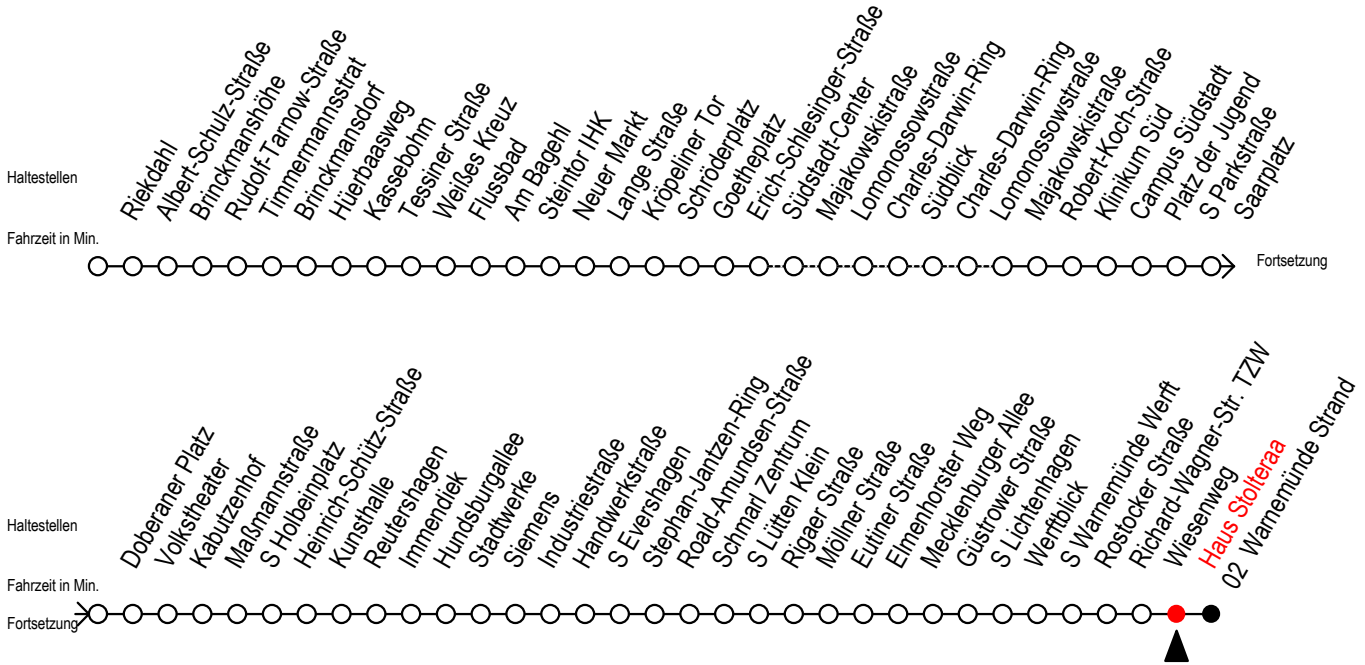

F1 Haus Stolteraa

Gültig ab 28.06.2022

Alle Angaben ohne Gewähr

Richtung: Warnemünde Strand

Uhr Montag - Freitag		Uhr Samstag		Uhr Sonntag - Feiertag	
1	19	1	19	1	19
2	19	2	19	2	19
3	19	3	19	3	19