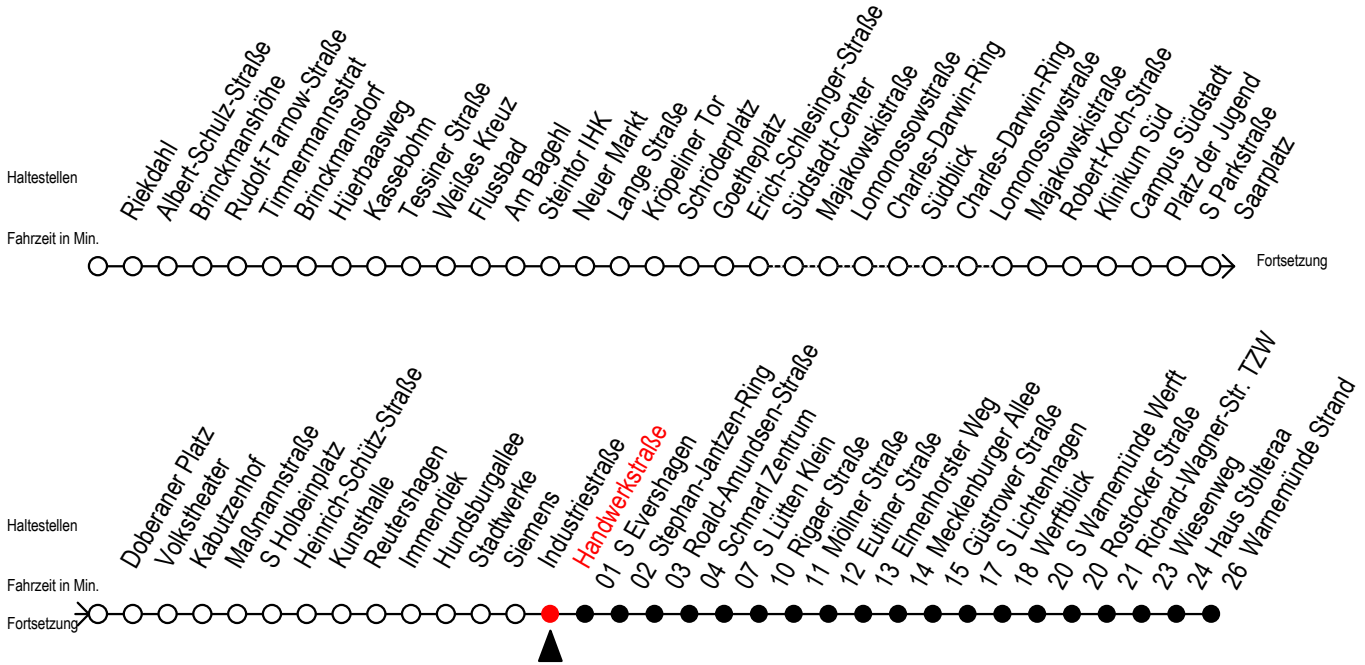

F1 Handwerkstraße

Gültig ab 28.06.2022

Alle Angaben ohne Gewähr

Richtung: Warnemünde Strand

Uhr Montag - Freitag

Uhr Samstag

Uhr Sonntag - Feiertag

0	51	0	51	0	51
1	51	1	51	1	51
2	51	2	51	2	51
3	51 ^H	3	51 ^M	3	51 ^M
4	--	4	51 ^M	4	51 ^M
5	--	5	21 ^M 51 ^M	5	21 ^M 51 ^M
6	--	6	21 ^M	6	21 ^M 51 ^M
7	--	7	--	7	21 ^M 51 ^M
8	--	8	--	8	21 ^M

H = fährt bis S Lütten Klein

M = fährt bis Mecklenburger Allee