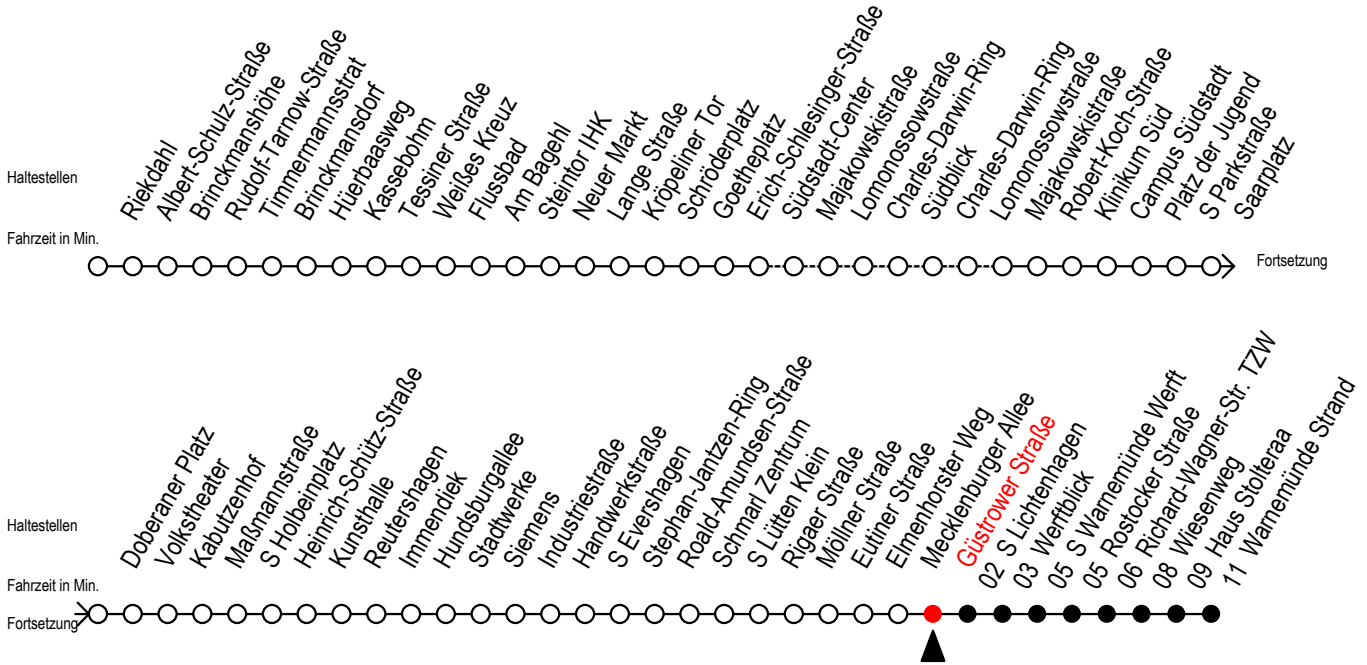

# F1 Güstrower Straße

Gültig ab 28.06.2022

Alle Angaben ohne Gewähr

Richtung: Warnemünde Strand

## Uhr Montag - Freitag

## Uhr Samstag