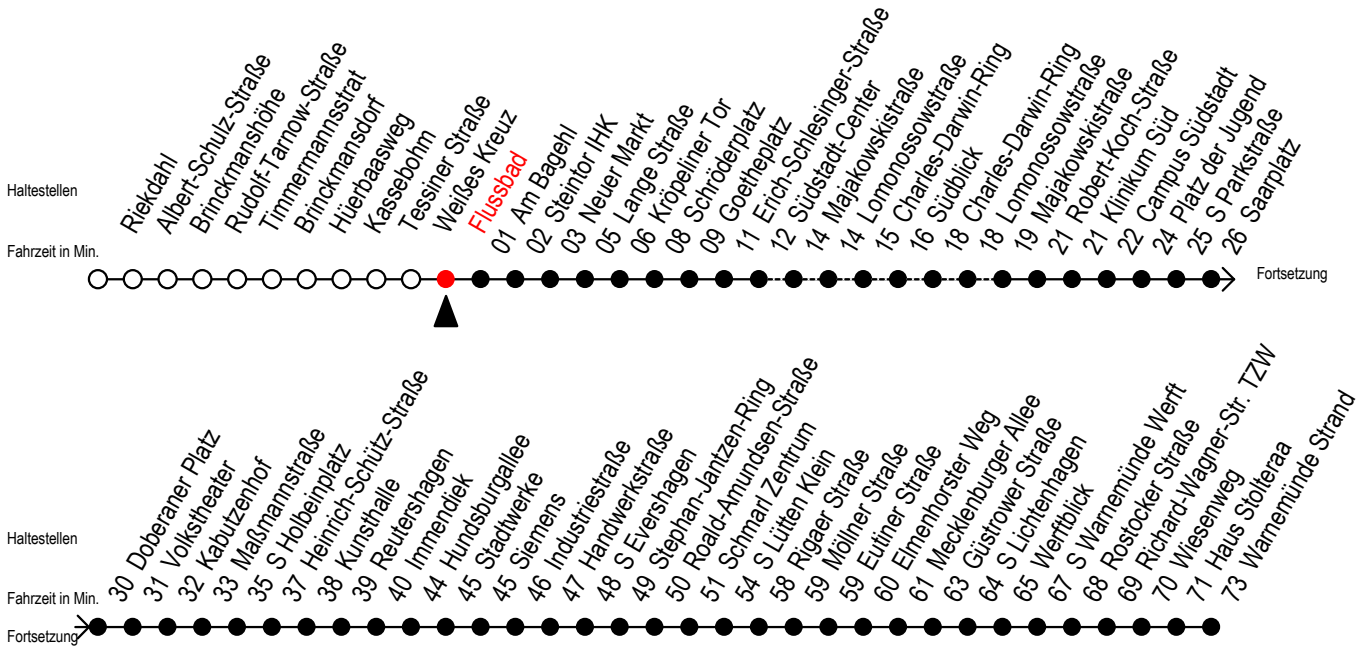

F1 Flussbad

Gültig ab 28.06.2022

Alle Angaben ohne Gewähr

Richtung: Warnemünde Strand

Uhr Montag - Freitag

Uhr Samstag

Uhr Sonntag - Feiertag

0	11	0	11	0	11
1	11 ^A	1	11 ^A	1	11 ^A
2	11 ^A	2	11 ^A	2	11 ^A
3	11 ^{AH}	3	11 ^{AM}	3	11 ^{AM}
4	--	4	11 ^M	4	11 ^M
5	--	5	03 SM 33 SM	5	03 SM 33 SM
6	--	6	--	6	03 SM 33 SM
7	--	7	--	7	03 SM 33 SM

S = fährt über Südblick

M = fährt bis Mecklenburger Allee

Abruf - Linien - Taxi bitte bis spätestens 30 Min. vor der Abfahrt unter Tel.Nr. 0381/8021900 bestellen oder beim Fahrpersonal melden

H = fährt bis S Lütten Klein

A = Umstieg am Südstadtcenter zum Abruf - Linien - Taxi F1A Ri. Südblick