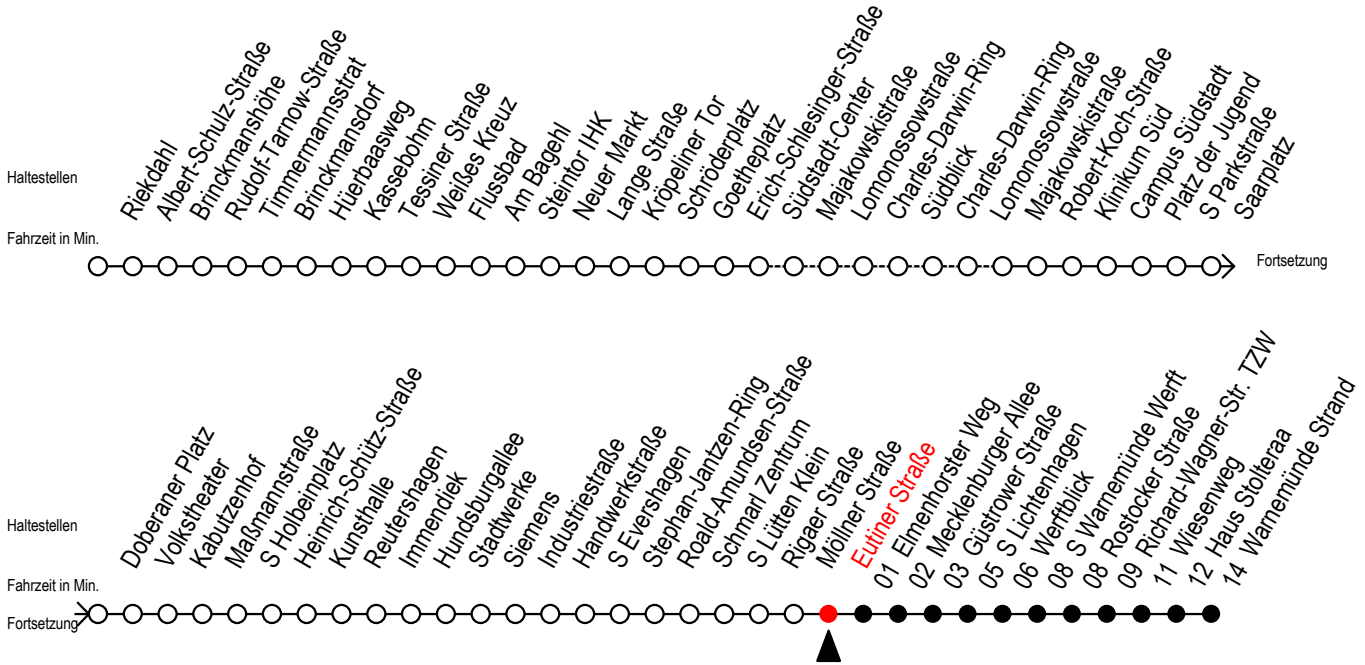

# F1 Eutiner Straße

Gültig ab 28.06.2022

Alle Angaben ohne Gewähr

**Richtung: Warnemünde Strand**

## Uhr Montag - Freitag

## Uhr Samstag

M = fährt bis Mecklenburger Allee