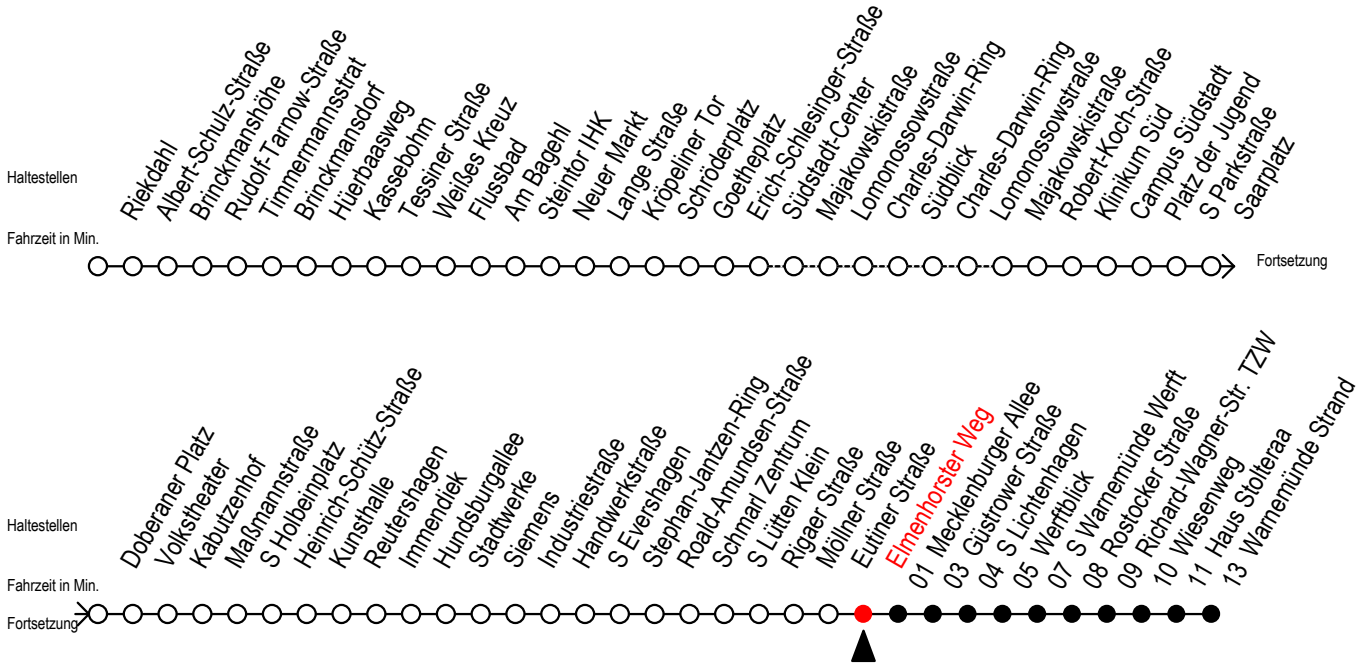

F1 Elmenhorster Weg

Gültig ab 28.06.2022

Alle Angaben ohne Gewähr

Richtung: Warnemünde Strand

Uhr Montag - Freitag		Uhr Samstag		Uhr Sonntag - Feiertag	
1	08	1	08	1	08
2	08	2	08	2	08
3	08	3	08	3	08
4	--	4	08 ^M 38	4	08 ^M 38
5	--	5	08 ^M 38 ^M	5	08 ^M 38 ^M
6	--	6	08 ^M 38 ^M	6	08 ^M 38 ^M
7	--	7	--	7	08 ^M 38 ^M
8	--	8	--	8	08 ^M 38 ^M

M = fährt bis Mecklenburger Allee