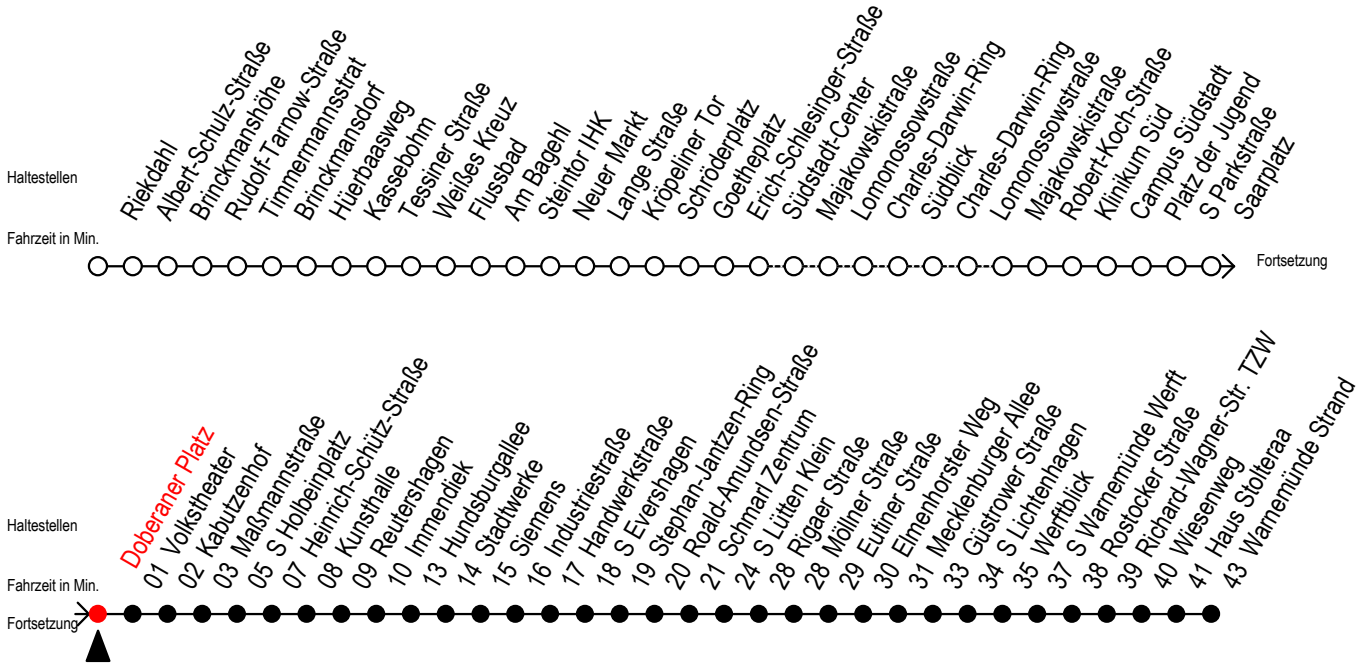

# F1 Doberaner Platz

Gültig ab 28.06.2022

Alle Angaben ohne Gewähr

Richtung: Warnemünde Strand

## Uhr Montag - Freitag

## Uhr Samstag

H = fährt bis S Lütten Klein

M = fährt bis Mecklenburger Allee