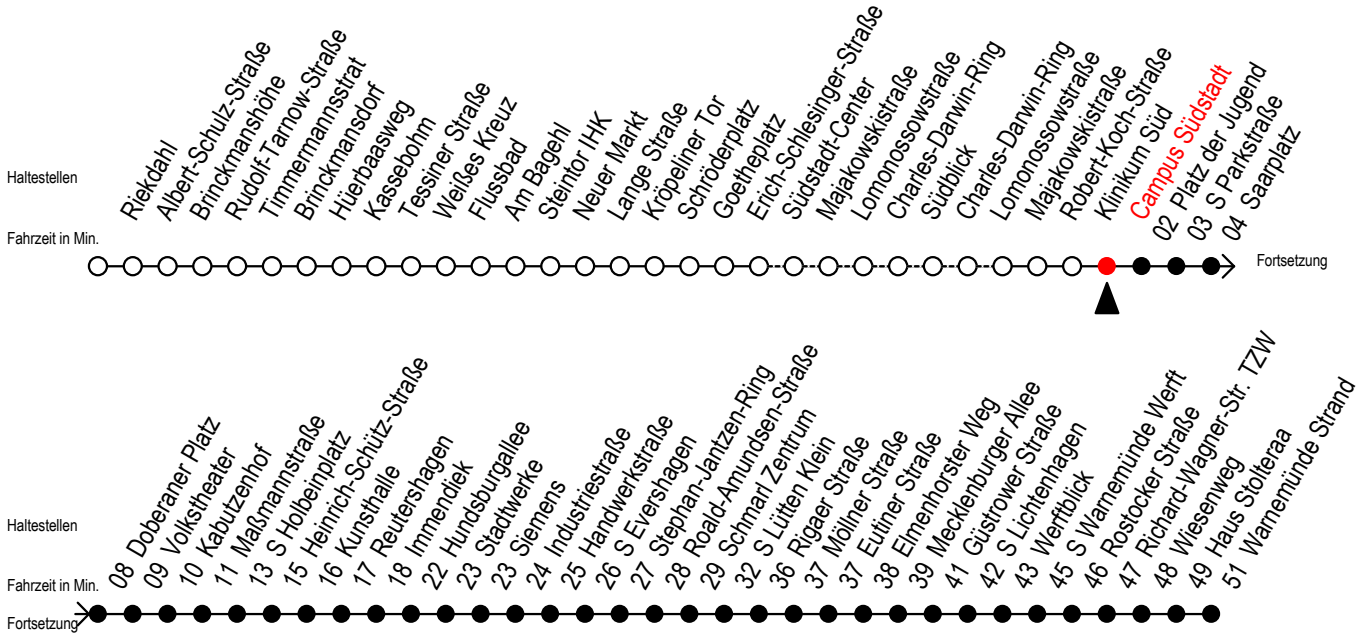

F1 Campus Südstadt

Gültig ab 28.06.2022

Alle Angaben ohne Gewähr

Richtung: Warnemünde Strand

Uhr Montag - Freitag

Uhr Samstag

Uhr Sonntag - Feiertag

0	25	0	25	0	25
1	25	1	25	1	25
2	25	2	25	2	25
3	25 ^H	3	25 ^M	3	25 ^M
4	--	4	25 ^M 55 ^M	4	25 ^M 55 ^M
5	--	5	25 ^M 55 ^M	5	25 ^M 55 ^M
6	--	6	--	6	25 ^M 55 ^M
7	--	7	--	7	25 ^M 55 ^M

H = fährt bis S Lütten Klein

M = fährt bis Mecklenburger Allee