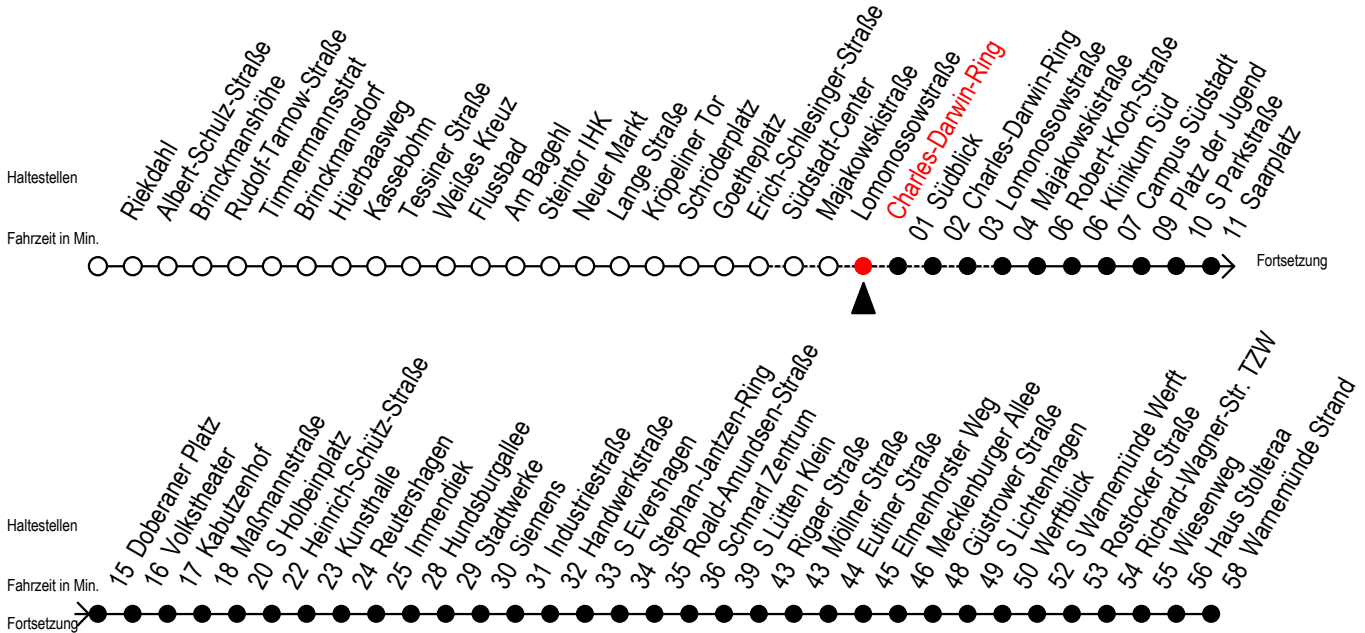

F1 Charles-Darwin-Ring

Gültig ab 28.06.2022

Alle Angaben ohne Gewähr

Richtung: Warnemünde Strand

Uhr Montag - Freitag

4	--
5	--
6	--
7	--

Uhr Samstag

4	48 SM
5	18 SM 48 SM
6	--
7	--

Uhr Sonntag - Feiertag

4	48 SM
5	18 SM 48 SM
6	18 SM 48 SM
7	18 SM 48 SM

S = fährt über Südblick

M = fährt bis Mecklenburger Allee