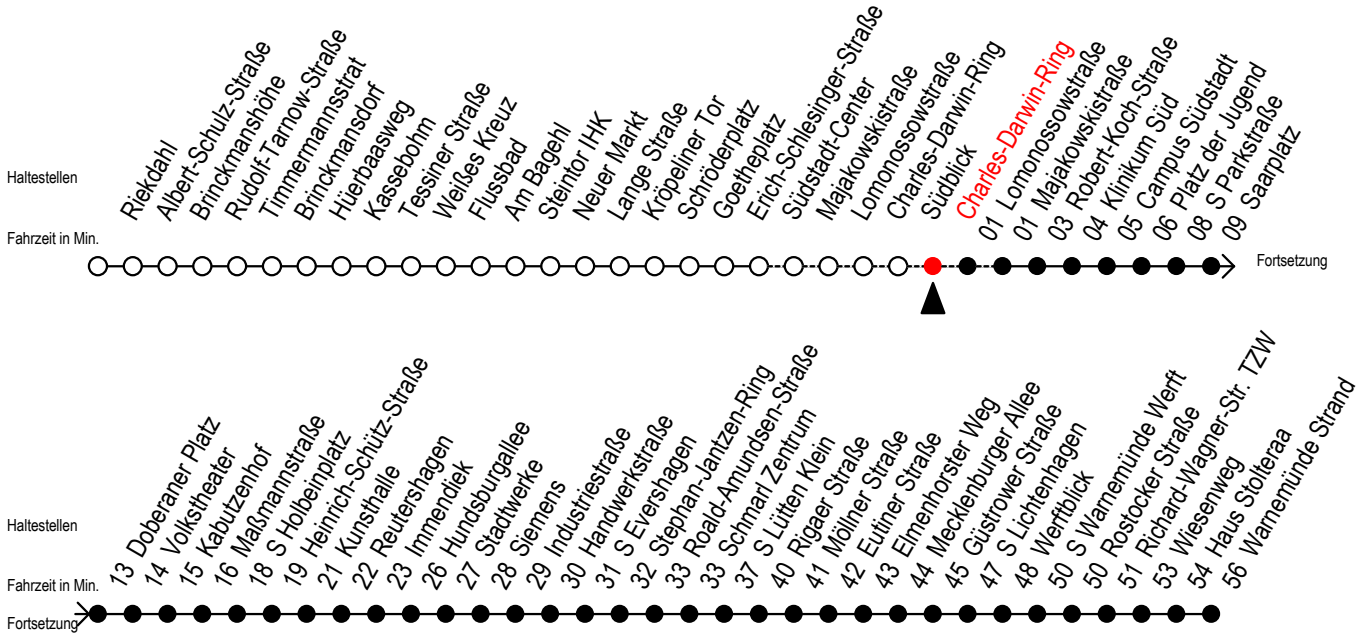

F1 Charles-Darwin-Ring

Gültig ab 28.06.2022

Alle Angaben ohne Gewähr

Richtung: Warnemünde Strand

Uhr Montag - Freitag

4	--
5	--
6	--
7	--

Uhr Samstag

4	51 ^M
5	21 ^M 51 ^M
6	--
7	--

Uhr Sonntag - Feiertag

4	51 ^M
5	21 ^M 51 ^M
6	21 ^M 51 ^M
7	21 ^M 51 ^M

M = fährt bis Mecklenburger Allee