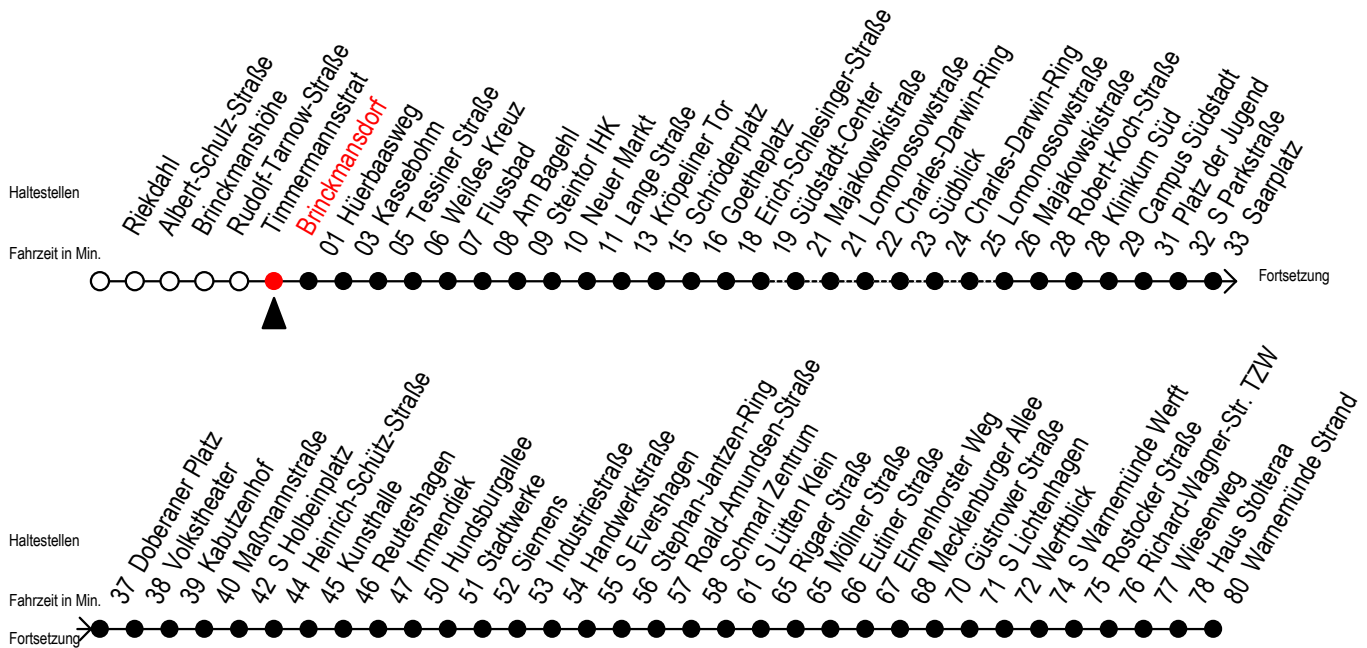

# F1 Brinckmansdorf

Gültig ab 28.06.2022

Alle Angaben ohne Gewähr

Richtung: Warnemünde Strand

Uhr Montag - Freitag		Uhr Samstag		Uhr Sonntag - Feiertag	
0	05	0	05	0	05
1	05 <sup>A</sup>	1	05 <sup>A</sup>	1	05 <sup>A</sup>
2	08 <sup>A</sup>	2	08 <sup>A</sup>	2	08 <sup>A</sup>
3	08 <sup>AH</sup>	3	08 <sup>AM</sup>	3	08 <sup>AM</sup>
4	--	4	08 <sup>M</sup> 57 <sup>SKM</sup>	4	08 <sup>M</sup> 57 <sup>SKM</sup>
5	--	5	27 <sup>SKM</sup>	5	27 <sup>SKM</sup> 57 <sup>SKM</sup>
6	--	6	--	6	27 <sup>SKM</sup> 57 <sup>SKM</sup>
7	--	7	--	7	27 <sup>SKM</sup>

**S** = fährt über Südblick  
**H** = fährt bis S Lütten Klein  
**A** = Umstieg am Südstadtcenter zum Abruf - Linien - Taxi F1A Ri. Südblick

**K** = fährt über Kassebohm  
**M** = fährt bis Mecklenburger Allee  
 Abruf - Linien - Taxi bitte bis spätestens 30 Min. vor der Abfahrt unter Tel.Nr. 0381/8021900 bestellen oder beim Fahrpersonal melden