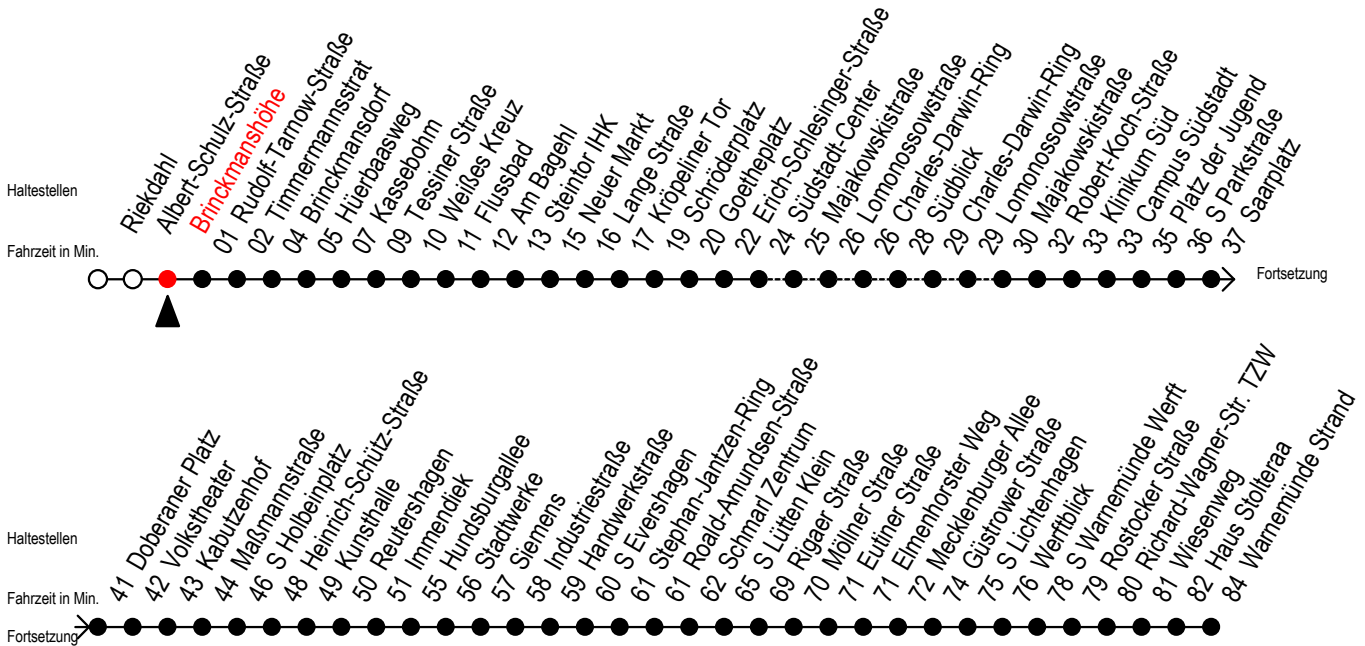

F1 Brinckmanshöhe

Gültig ab 28.06.2022

Alle Angaben ohne Gewähr

Richtung: Warnemünde Strand

Uhr Montag - Freitag

0	00
1	00 ^A
2	03 ^A
3	03 ^{AH}
4	--
5	--
6	--
7	--

Uhr Samstag

0	00
1	00 ^A
2	03 ^A
3	03 ^{AM}
4	03 ^M 52 ^{SKM}
5	22 ^{SKM}
6	--
7	--

Uhr Sonntag - Feiertag

0	00
1	00 ^A
2	03 ^A
3	03 ^{AM}
4	03 ^M 52 ^{SKM}
5	22 ^{SKM} 52 ^{SKM}
6	22 ^{SKM} 52 ^{SKM}
7	22 ^{SKM}

S = fährt über Südblick

H = fährt bis S Lütten Klein

A = Umstieg am Südstadtcenter zum Abruf - Linien - Taxi F1A Ri. Südblick

K = fährt über Kassebohm

M = fährt bis Mecklenburger Allee

Abruf - Linien - Taxi bitte bis spätestens 30 Min. vor der Abfahrt unter Tel.Nr. 0381/8021900 bestellen oder beim Fahrpersonal melden