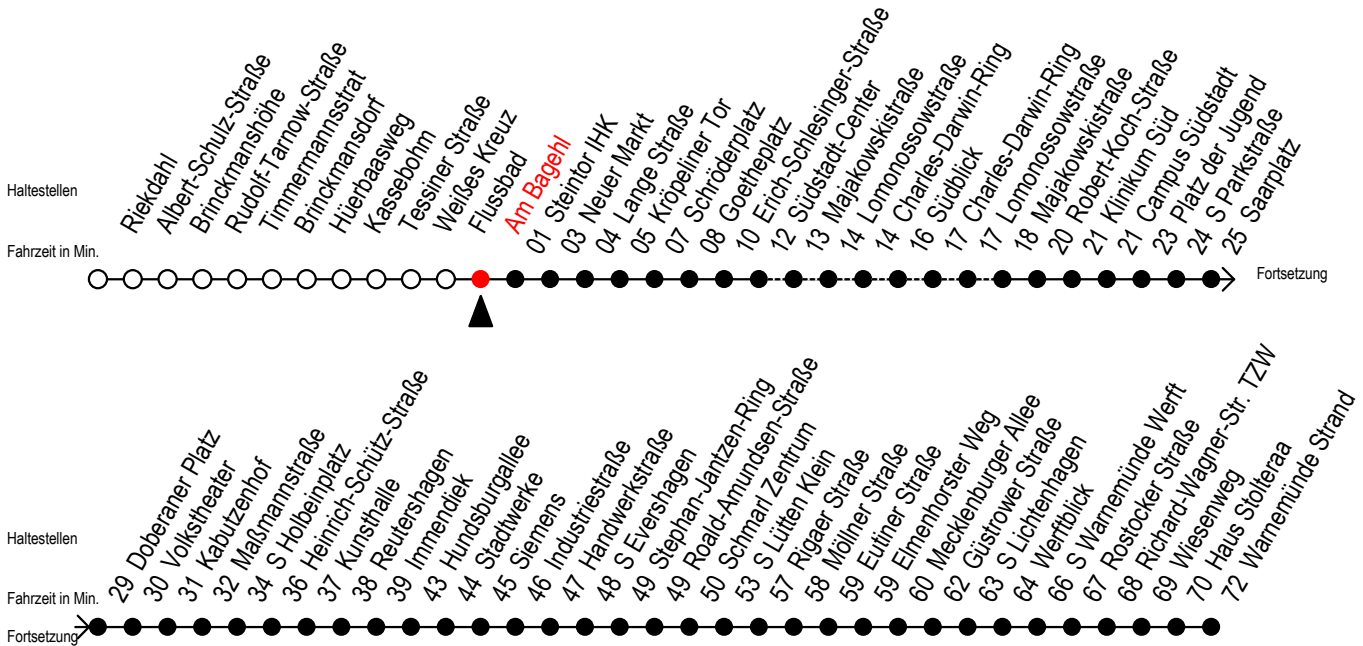

F1 Am Bagehl

Gültig ab 28.06.2022

Alle Angaben ohne Gewähr

Richtung: Warnemünde Strand

Uhr Montag - Freitag

0	12
1	12 ^A
2	12 ^A
3	12 ^{AH}
4	--
5	--
6	--
7	--

Uhr Samstag

0	12
1	12 ^A
2	12 ^A
3	12 ^{AM}
4	12 ^M
5	04 SM 34 SM
6	--
7	--

Uhr Sonntag - Feiertag

0	12
1	12 ^A
2	12 ^A
3	12 ^{AM}
4	12 ^M
5	04 SM 34 SM
6	04 SM 34 SM
7	04 SM 34 SM

S = fährt über Südblick

M = fährt bis Mecklenburger Allee

Abruf - Linien - Taxi bitte bis spätestens 30 Min. vor der Abfahrt unter Tel.Nr. 0381/8021900 bestellen oder beim Fahrpersonal melden

H = fährt bis S Lütten Klein

A = Umstieg am Südstadtcenter zum Abruf - Linien - Taxi F1A Ri. Südblick