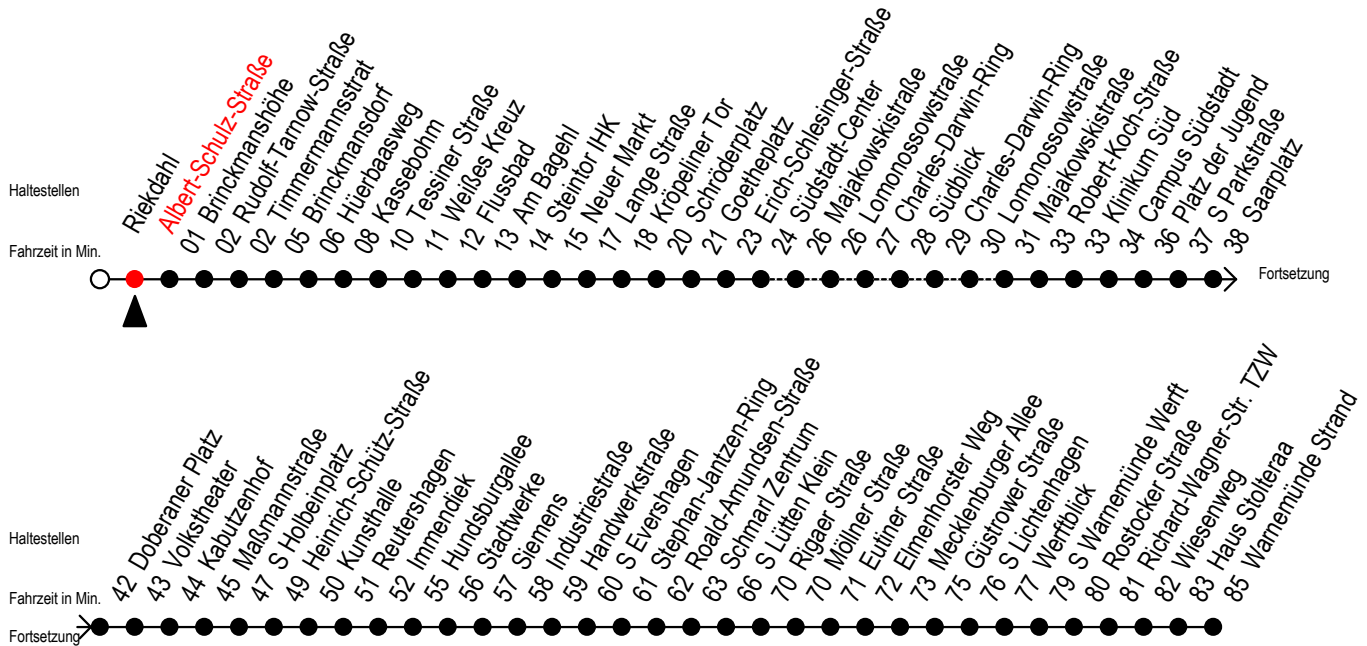

F1 Albert-Schulz-Straße

Gültig ab 28.06.2022

Alle Angaben ohne Gewähr

Richtung: Warnemünde Strand

Uhr Montag - Freitag

23	59
0	59 ^A
2	02 ^A
3	02 ^{AH}
4	--
5	--
6	--
7	--

Uhr Samstag

23	59
0	59 ^A
2	02 ^A
3	02 ^{AM}
4	02 ^M 51 ^{SKM}
5	21 ^{SKM}
6	--
7	--

Uhr Sonntag - Feiertag

23	59
0	59 ^A
2	02 ^A
3	02 ^{AM}
4	02 ^M 51 ^{SKM}
5	21 ^{SKM} 51 ^{SKM}
6	21 ^{SKM} 51 ^{SKM}
7	21 ^{SKM}

S = fährt über Südblick

H = fährt bis S Lütten Klein

A = Umstieg am Südstadtcenter zum Abruf - Linien - Taxi F1A Ri. Südblick

K = fährt über Kassebohm

M = fährt bis Mecklenburger Allee

Abruf - Linien - Taxi bitte bis spätestens 30 Min. vor der Abfahrt unter Tel.Nr. 0381/8021900 bestellen oder beim Fahrpersonal melden