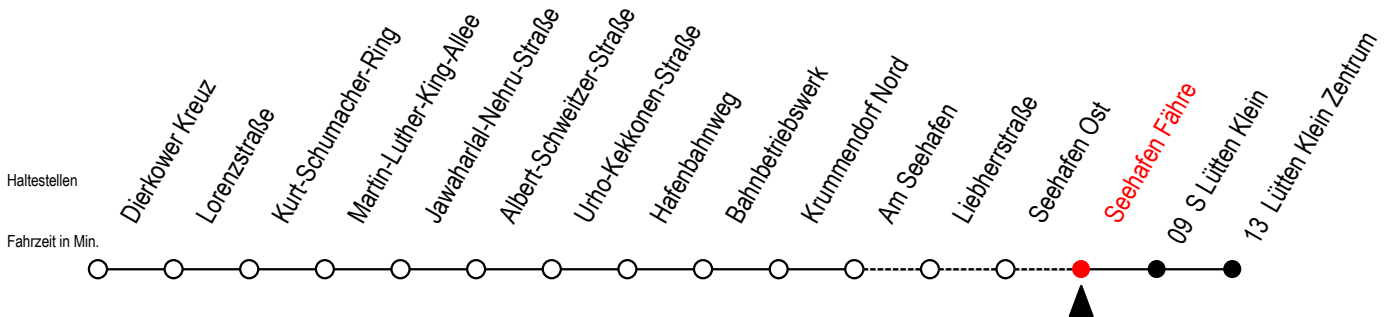

49 Seehafen Fähre

Gültig ab 30.05.2022

Alle Angaben ohne Gewähr

Richtung: Lütten Klein Zentrum

Baufahrplan Sperrung Kolumbus-Ring

Uhr Montag - Freitag

Uhr Samstag

Uhr Sonntag - Feiertag

Z = fährt ab Seehafen Fähre direkt zum S Lütten-Klein Schmarl Zentrum entfällt in beiden Richtungen