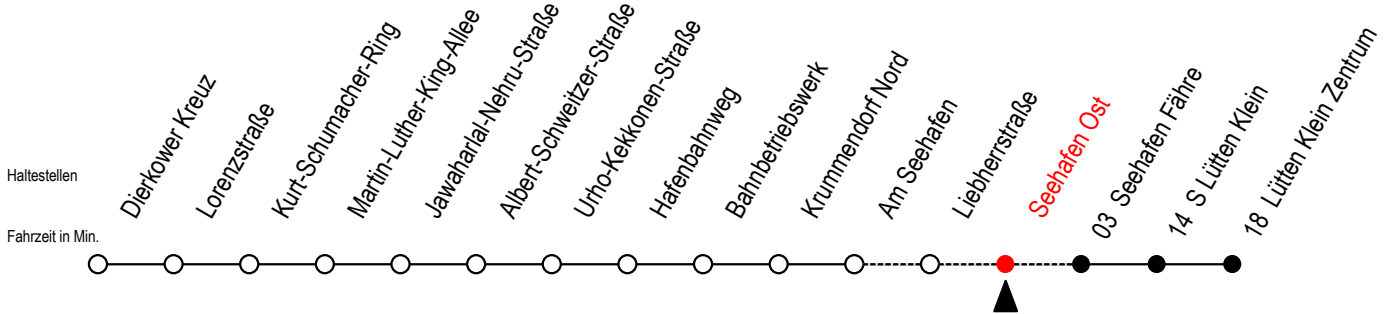

49 Seehafen Ost

Gültig ab 30.05.2022

Alle Angaben ohne Gewähr

Richtung: Lütten Klein Zentrum

Baufahrplan Sperrung Kolumbus-Ring

Uhr Montag - Freitag

6	--
20	39 ^{ZL}
21	39 ^{ZL}
22	39 ^{ZL}

Uhr Samstag

6	44 ^{ZL}
20	--
21	--
22	--

L = fährt über Liebherrstraße

Z = fährt ab Seehafen Fähre direkt zum S Lütten-Klein
Schmarl Zentrum entfällt in beiden Richtungen