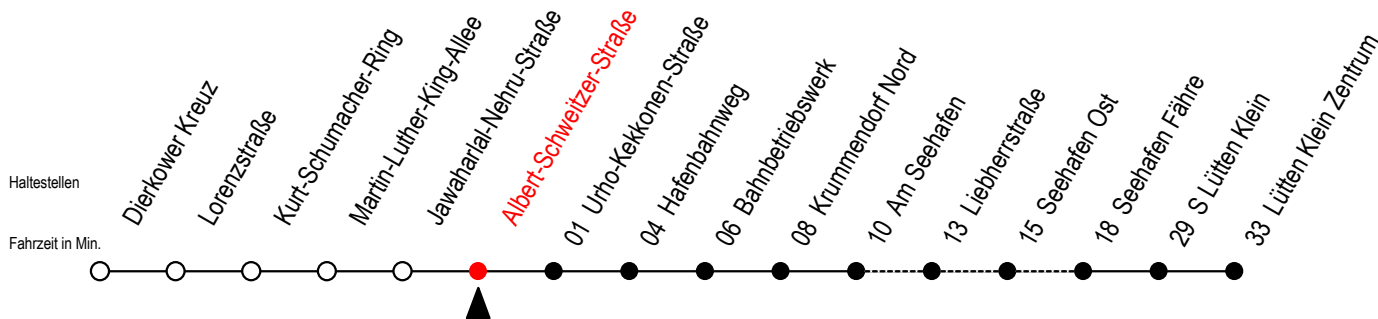

# 49 Albert-Schweitzer-Straße

Gültig ab 30.05.2022

Alle Angaben ohne Gewähr

Richtung: Seehafen Fähre - Lütten Klein Zentrum

Baufahrplan Sperrung Kolumbus-Ring

Z = fährt ab Seehafen Fähre direkt zum S Lütten-Klein

Schmarl Zentrum entfällt in beiden Richtungen

F = fährt bis Seehafen Fähre

Abruf - Linien - Taxi bitte bis spätestens 30 Min. vor

Abfahrt unter RSAG Tel. 0381/802 1900 bestellen!

L = fährt über Liebherrstraße

T = fährt als Abruf-Linien-Taxi