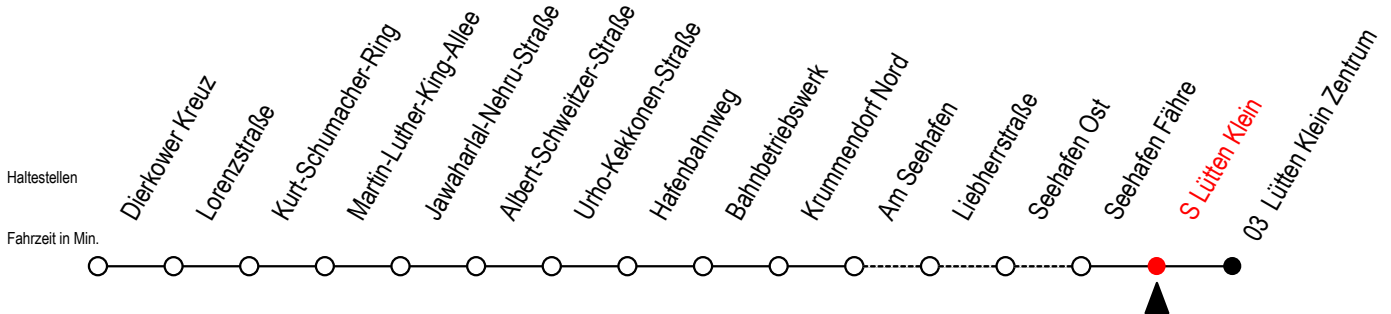

49 s Lütten Klein

Gültig ab 30.05.2022

Alle Angaben ohne Gewähr

Richtung: Lütten Klein Zentrum

Baufahrplan Sperrung Kolumbus-Ring

Uhr Montag - Freitag

Uhr Samstag

Uhr Sonntag - Feiertag

5	51	5	--	5	--
6	41	6	56	6	--
7	41	7	52	7	22
8	--	8	52	8	52
9	--	9	52	9	52
10	--	10	52	10	52
11	--	11	52	11	52
12	--	12	52	12	52
13	41	13	52	13	52
14	41	14	52	14	52
15	41	15	52	15	52
16	41	16	52	16	52
17	41	17	52	17	52
18	41	18	52	18	52
19	41	19	52	19	52
20	51	20	--	20	52
21	51	21	--	21	--
22	51	22	--	22	--