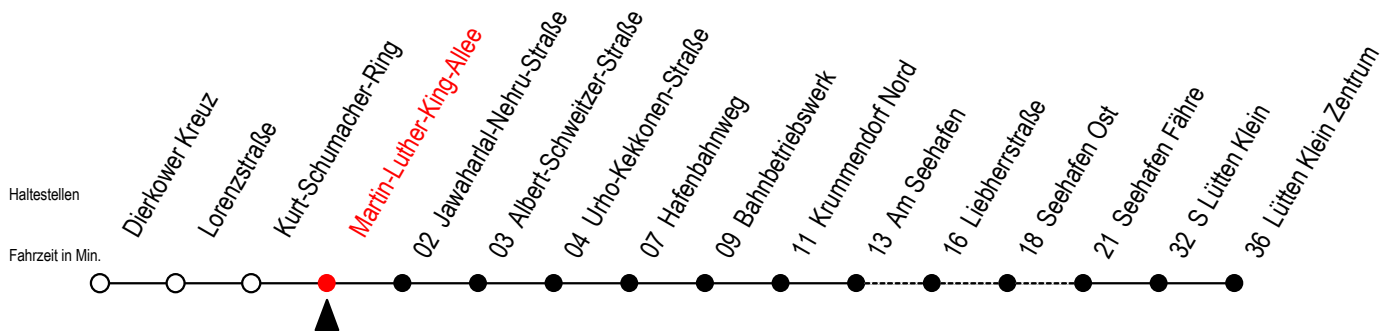

# 49 Martin-Luther-King-Allee

Gültig ab 30.05.2022

Alle Angaben ohne Gewähr

Richtung: Seehafen Fähre - Lütten Klein Zentrum

Baufahrplan Sperrung Kolumbus-Ring

Z = fährt ab Seehafen Fähre direkt zum S Lütten-Klein

Schmarl Zentrum entfällt in beiden Richtungen

F = fährt bis Seehafen Fähre

Abruf - Linien - Taxi bitte bis spätestens 30 Min. vor

Abfahrt unter RSAG Tel. 0381/802 1900 bestellen!

L = fährt über Liebherrstraße

T = fährt als Abruf-Linien-Taxi