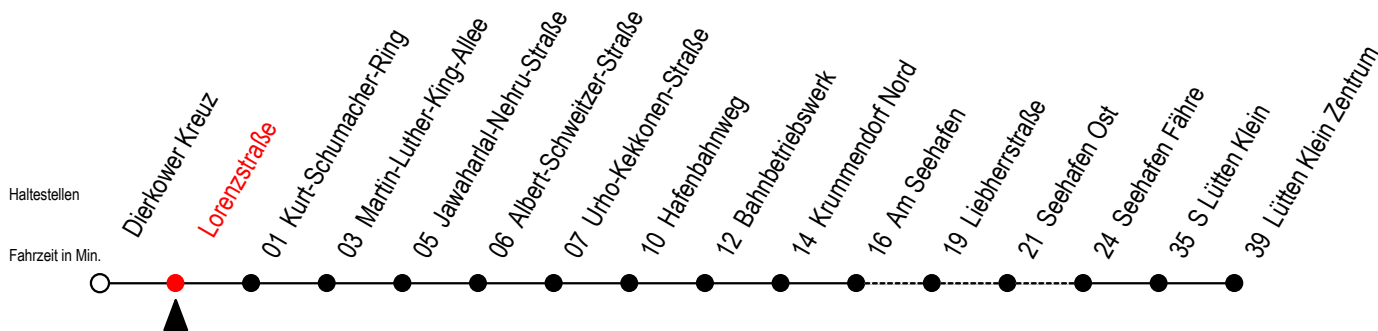

49 Lorenzstraße

Gültig ab 30.05.2022

Alle Angaben ohne Gewähr

Richtung: Seehafen Fähre - Lütten Klein Zentrum

Baufahrplan Sperrung Kolumbus-Ring

Uhr Montag - Freitag

Uhr Samstag

Uhr Sonntag - Feiertag

| | | | | | |
|----|-----------------------------------|----|------------------|----|------------------|
| 5 | 21 ^Z | 5 | 23 ^{FT} | 5 | 23 ^{FT} |
| 6 | 11 ^Z | 6 | 24 ^{ZL} | 6 | 56 ^Z |
| 7 | 11 ^Z | 7 | 26 ^Z | 7 | -- |
| 8 | 11 ^Z | 8 | 26 ^Z | 8 | 26 ^Z |
| 9 | 11 ^Z | 9 | 26 ^Z | 9 | 26 ^Z |
| 10 | 11 ^Z | 10 | 26 ^Z | 10 | 26 ^Z |
| 11 | 11 ^Z | 11 | 26 ^Z | 11 | 26 ^Z |
| 12 | 11 ^Z | 12 | 26 ^Z | 12 | 26 ^Z |
| 13 | 11 ^Z | 13 | 26 ^Z | 13 | 26 ^Z |
| 14 | 11 ^Z | 14 | 26 ^Z | 14 | 26 ^Z |
| 15 | 11 ^Z | 15 | 26 ^Z | 15 | 26 ^Z |
| 16 | 11 ^Z | 16 | 26 ^Z | 16 | 26 ^Z |
| 17 | 11 ^Z | 17 | 26 ^Z | 17 | 26 ^Z |
| 18 | 11 ^Z | 18 | 26 ^Z | 18 | 26 ^Z |
| 19 | 11 ^Z | 19 | 26 ^Z | 19 | 26 ^Z |
| 20 | 19 ^{ZL} 48 ^{FT} | 20 | 18 ^{FT} | 20 | 26 ^Z |
| 21 | 19 ^{ZL} 48 ^{FT} | 21 | 18 ^{FT} | 21 | 18 ^{FT} |
| 22 | 19 ^{ZL} | 22 | 18 ^{FT} | 22 | 18 ^{FT} |
| 23 | 18 ^{FT} | 23 | 18 ^{FT} | 23 | 18 ^{FT} |

Z = fährt ab Seehafen Fähre direkt zum S Lütten-Klein

Schmarl Zentrum entfällt in beiden Richtungen

F = fährt bis Seehafen Fähre

Abruf - Linien - Taxi bitte bis spätestens 30 Min. vor

Abfahrt unter RSAG Tel. 0381/802 1900 bestellen!

L = fährt über Liebherrstraße

T = fährt als Abruf-Linien-Taxi