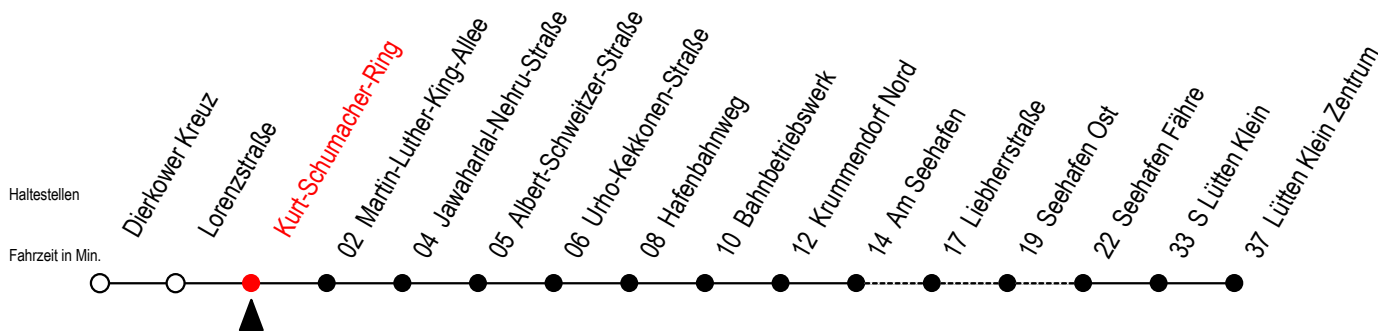

# 49 Kurt-Schumacher-Ring

Gültig ab 30.05.2022

Alle Angaben ohne Gewähr

Richtung: Seehafen Fähre - Lütten Klein Zentrum

Baufahrplan Sperrung Kolumbus-Ring

Z = fährt ab Seehafen Fähre direkt zum S Lütten-Klein

Schmarl Zentrum entfällt in beiden Richtungen

F = fährt bis Seehafen Fähre

Abruf - Linien - Taxi bitte bis spätestens 30 Min. vor

Abfahrt unter RSAG Tel. 0381/802 1900 bestellen!

L = fährt über Liebherrstraße

T = fährt als Abruf-Linien-Taxi