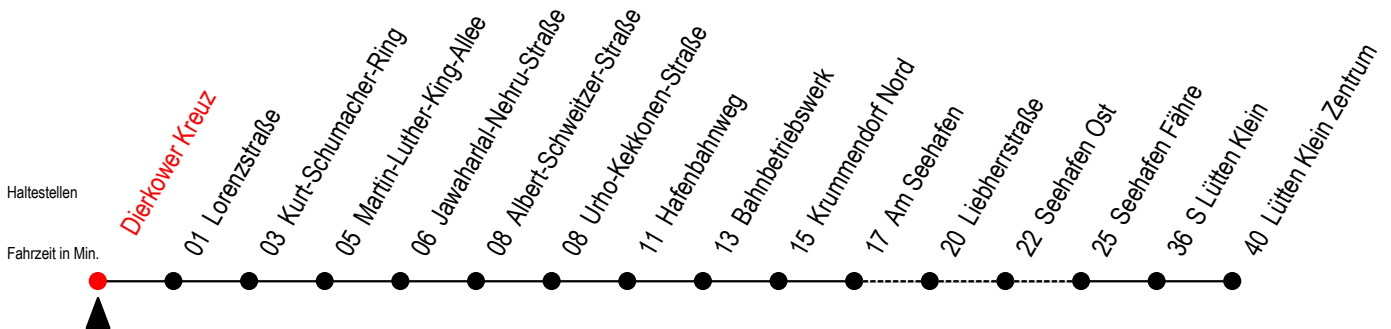

# 49 Dierkower Kreuz

Gültig ab 30.05.2022

Alle Angaben ohne Gewähr

Richtung: Seehafen Fähre - Lütten Klein Zentrum

Baufahrplan Sperrung Kolumbus-Ring

Z = fährt ab Seehafen Fähre direkt zum S Lütten-Klein

Schmarl Zentrum entfällt in beiden Richtungen

F = fährt bis Seehafen Fähre

Abruf - Linien - Taxi bitte bis spätestens 30 Min. vor

Abfahrt unter RSAG Tel. 0381/802 1900 bestellen!

L = fährt über Liebherrstraße

T = fährt als Abruf-Linien-Taxi