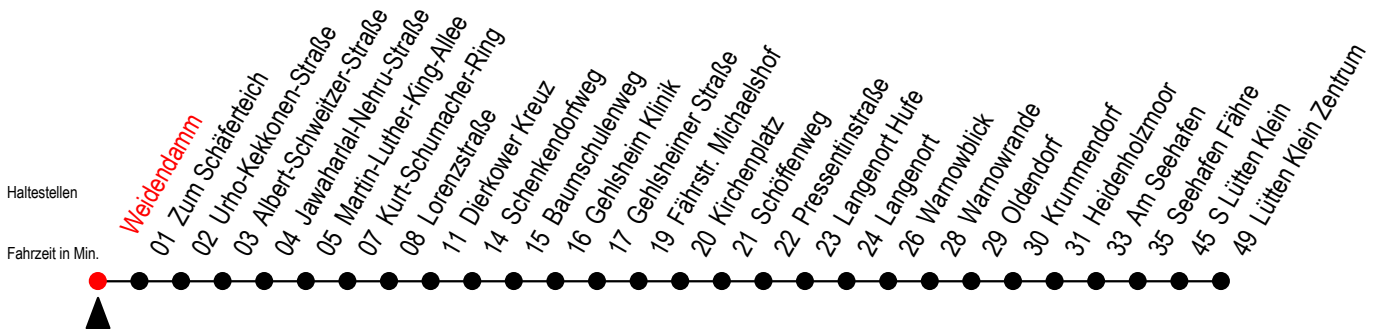

45 Weidendamm

Gültig ab 30.05.2022

Alle Angaben ohne Gewähr

Richtung: Dierkower Kreuz - Warnowblick - Seehafen Fähre - Lütten Klein Zentrum

Baufahrplan Sperrung Kolumbus-Ring

Uhr Montag - Freitag

Uhr Samstag

Z = fährt ab Seehafen Fähre direkt zum S Lütten-Klein

Schmarl Zentrum entfällt in beiden Richtungen

F = fährt bis Seehafen Fähre

W = fährt bis Warnowblick

H = fährt bis S Lütten Klein