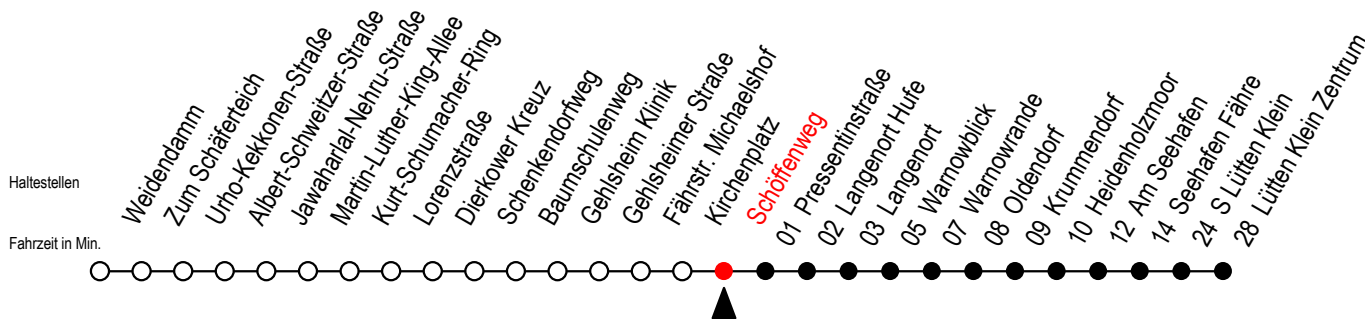

45 Schöffengeweg

Gültig ab 30.05.2022

Alle Angaben ohne Gewähr

Richtung: Weidendamm - Warnowblick - Seehafen Fähre - Lütten Klein Zentrum

Baufahrplan Sperrung Kolumbus-Ring

Uhr Montag - Freitag

Uhr Samstag

Uhr Sonntag - Feiertag

4	26 ^W 57 ^Z	4	01 ^W 31 ^W	4	01 ^W 31 ^W
5	26 ^W 45 ^Z	5	01 ^W 31 ^W 46 ^{WT}	5	01 ^W 31 ^W 46 ^{WT}
6	05 ^F 26 ^W 45 ^Z 55 ^W	6	01 ^W 31 ^F 56 ^W	6	01 ^W 31 ^W
7	05 ^F 15 ^W 25 ^W 45 ^Z	7	26 ^F 56 ^W	7	01 ^W 31 ^W
8	05 ^W 25 ^W 45 ^{ZH}	8	26 ^F 56 ^W	8	01 ^W 26 ^F 56 ^W
9	05 ^W 25 ^W 45 ^{ZH}	9	26 ^F 56 ^W	9	26 ^F 56 ^W
10	05 ^W 25 ^W 45 ^{ZH}	10	27 ^F 57 ^W	10	27 ^F 57 ^W
11	05 ^W 25 ^W 45 ^{ZH}	11	27 ^F 57 ^W	11	27 ^F 57 ^W
12	05 ^W 25 ^W 45 ^Z	12	27 ^F 57 ^W	12	27 ^F 57 ^W
13	05 ^W 25 ^W 45 ^Z	13	27 ^F 57 ^W	13	27 ^F 57 ^W
14	05 ^F 25 ^W 45 ^Z	14	27 ^F 57 ^W	14	27 ^F 57 ^W
15	05 ^F 25 ^W 45 ^Z	15	27 ^F 57 ^W	15	27 ^F 57 ^W
16	05 ^F 25 ^W 45 ^Z	16	27 ^F 57 ^W	16	27 ^F 57 ^W
17	05 ^W 25 ^W 45 ^Z	17	27 ^F 57 ^W	17	27 ^F 57 ^W
18	05 ^W 25 ^W 45 ^Z	18	27 ^F 57 ^W	18	27 ^F 57 ^W
19	05 ^W 27 ^W 57 ^Z	19	27 ^F 57 ^W	19	27 ^F 57 ^W
20	26 ^W 56 ^W	20	27 ^W 56 ^W	20	27 ^W 56 ^W
21	26 ^W 56 ^W	21	26 ^W 56 ^W	21	26 ^W 56 ^W
22	26 ^W 56 ^W	22	26 ^W 56 ^W	22	26 ^W 56 ^W
23	26 ^W 56 ^W	23	26 ^W 56 ^W	23	26 ^W 56 ^W

Z = fährt ab Seehafen Fähre direkt zum S Lütten-Klein

Schmarl Zentrum entfällt in beiden Richtungen

F = fährt bis Seehafen Fähre

T = fährt als Abruf - Linien - Taxi (ALT)

ALT bitte bis 30 Min. vor der Abfahrt